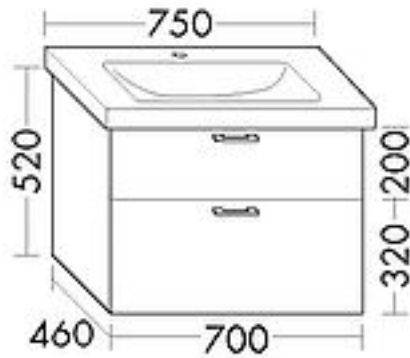

FORMAT Design WT-Unterschrank WXNV

FORMAT Design WT-Unterschrank WXNV

700x520x460mm, w hochgl., 1 Lade/1 Ausz.

Technische Daten und Varianten

| Breite mm | Farbe | Art.-Nr. |
|-----------|--------------------------|---------------|
| 700 | Weiß hochglanz | FO18100510102 |
| | Anthrazit hochglanz | FO18100510103 |
| | Weiß matt | FO18100510101 |
| | Marone Dekor Trüffel | FO18100510104 |
| | Basaltgrau matt | FO18100510105 |
| | Eiche Dekor Flanell | FO18100510106 |
| | Eiche Dekor Merino | FO18100510107 |
| | Frassino Dekor Cappucino | FO18100510108 |
| | Leinengrau hochglanz | FO18100510109 |
| | Eiche Dekor Cashmere | FO18100510110 |
| | Tectona Dekor Zimt | FO18100510111 |
| | Graphit Softmatt | FO18100510112 |
| | Eiche Dekor Urban | FO18100510113 |
| | Eiche Dekor Rost | FO18100510114 |
| 850 | Weiß hochglanz | FO18100510202 |
| | Anthrazit hochglanz | FO18100510203 |
| | Weiß matt | FO18100510201 |