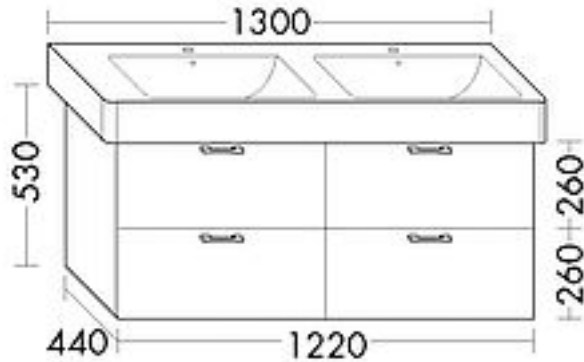

FORMAT Design WT-Unterschrank WXGW122

FORMAT Design WT-Unterschrank WXGW122

1220x530x440mm, 2 SL/2 Ausz., we hochgl.

Technische Daten und Varianten

Farbe	Art.-Nr.
Weiß hochglanz	FO18100490002
Anthrazit hochglanz	FO18100490003
Weiß matt	FO18100490001
Marone Dekor Trüffel	FO18100490004
Basaltgrau matt	FO18100490005
Eiche Dekor Flanell	FO18100490006
Eiche Dekor Merino	FO18100490007
Frassino Dekor Cappucino	FO18100490008
Leinengrau hochglanz	FO18100490009
Eiche Dekor Cashmere	FO18100490010
Tectona Dekor Zimt	FO18100490011
Graphit Softmatt	FO18100490012
Eiche Dekor Urban	FO18100490013
Eiche Dekor Rost	FO18100490014