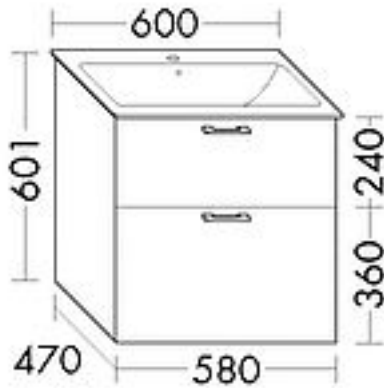

## FORMAT Design WT-Unterschrank WWCR

### FORMAT Design WT-Unterschrank WWCR

580x601x470mm, w hochgl., 1 Lade/1 Ausz.

### Technische Daten und Varianten

Breite mm	Farbe	Art.-Nr.
580	Weiß hochglanz	FO18100460102
	Anthrazit hochglanz	FO18100460103
	Weiß matt	FO18100460101
	Marone Dekor Trüffel	FO18100460104
	Basaltgrau matt	FO18100460105
	Eiche Dekor Flanell	FO18100460106
	Eiche Dekor Merino	FO18100460107
	Frassino Dekor Cappucino	FO18100460108
	Leinengrau hochglanz	FO18100460109
	Eiche Dekor Cashmere	FO18100460110
	Tectona Dekor Zimt	FO18100460111
	Graphit Softmatt	FO18100460112
	Eiche Dekor Urban	FO18100460113
	Eiche Dekor Rost	FO18100460114
780	Weiß hochglanz	FO18100460202
	Anthrazit hochglanz	FO18100460203
	Weiß matt	FO18100460201