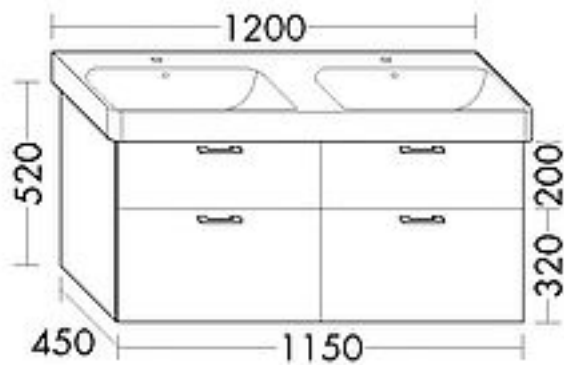

## FORMAT Design WT-Unterschrank WWIW115

### FORMAT Design WT-Unterschrank WWIW115

1150x520x450mm, 2 SL/2 Ausz., we hochgl.