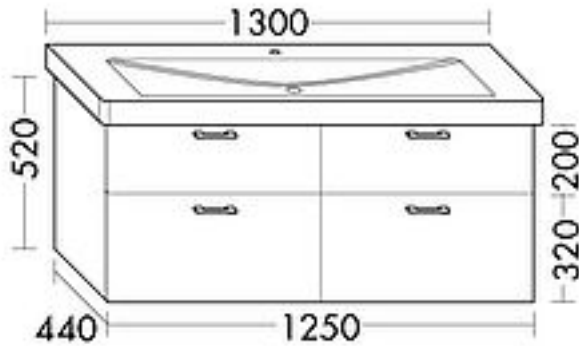

FORMAT Design WT-Unterschrank WUUI

FORMAT Design WT-Unterschrank WUUI

1250x520x440mm, 2 SL/2 Ausz., we hochgl.

Technische Daten und Varianten

Farbe	Art.-Nr.
Weiß hochglanz	FO18100450002
Anthrazit hochglanz	FO18100450003
Weiß matt	FO18100450001
Marone Dekor Trüffel	FO18100450004
Basaltgrau matt	FO18100450005
Eiche Dekor Flanell	FO18100450006
Eiche Dekor Merino	FO18100450007
Frassino Dekor Cappucino	FO18100450008
Leinengrau hochglanz	FO18100450009
Eiche Dekor Cashmere	FO18100450010
Tectona Dekor Zimt	FO18100450011
Graphit Softmatt	FO18100450012
Eiche Dekor Urban	FO18100450013
Eiche Dekor Rost	FO18100450014