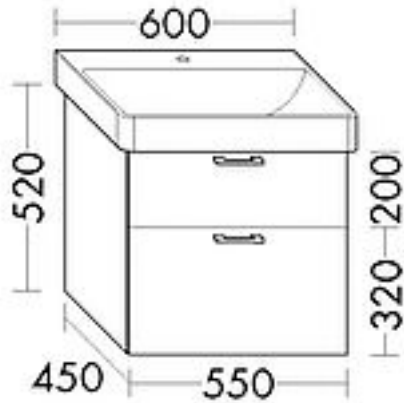

FORMAT Design WT-Unterschrank WVGB

FORMAT Design WT-Unterschrank WVGB

550x520x450mm, w hochgl., 1 Lade/1 Ausz.

Technische Daten und Varianten

Breite mm	Farbe	Art.-Nr.
550	Weiß hochglanz	FO18100440102
	Anthrazit hochglanz	FO18100440103
	Weiß matt	FO18100440101
	Marone Dekor Trüffel	FO18100440104
	Basaltgrau matt	FO18100440105
	Eiche Dekor Flanell	FO18100440106
	Eiche Dekor Merino	FO18100440107
	Frassino Dekor Cappucino	FO18100440108
	Leinengrau hochglanz	FO18100440109
	Eiche Dekor Cashmere	FO18100440110
	Tectona Dekor Zimt	FO18100440111
	Graphit Softmatt	FO18100440112
	Eiche Dekor Urban	FO18100440113
	Eiche Dekor Rost	FO18100440114
700	Weiß hochglanz	FO18100440202
	Anthrazit hochglanz	FO18100440203
	Weiß matt	FO18100440201