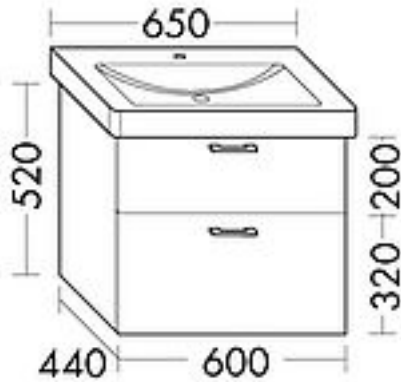

## FORMAT Design WT-Unterschrank WUUH

### FORMAT Design WT-Unterschrank WUUH

600x520x440mm, w hochgl., 1 Lade/1 Ausz.

### Technische Daten und Varianten

Breite mm	Farbe	Art.-Nr.
600	Weiß hochglanz	FO18100430102
	Anthrazit hochglanz	FO18100430103
	Weiß matt	FO18100430101
	Marone Dekor Trüffel	FO18100430104
	Basaltgrau matt	FO18100430105
	Eiche Dekor Flanell	FO18100430106
	Eiche Dekor Merino	FO18100430107
	Frassino Dekor Cappucino	FO18100430108
	Leinengrau hochglanz	FO18100430109
	Eiche Dekor Cashmere	FO18100430110
	Tectona Dekor Zimt	FO18100430111
	Graphit Softmatt	FO18100430112
	Eiche Dekor Urban	FO18100430113
	Eiche Dekor Rost	FO18100430114
750	Weiß hochglanz	FO18100430202
	Anthrazit hochglanz	FO18100430203
	Weiß matt	FO18100430201