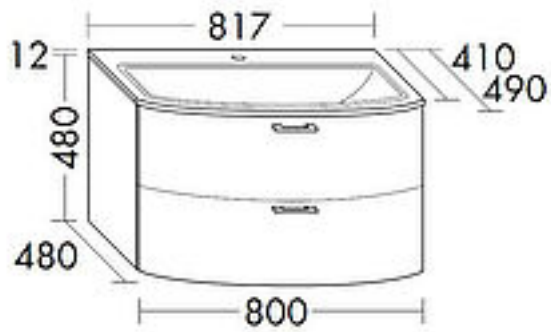

FORMAT Design WT m Unterschr. SGYI082

FORMAT Design WT m Unterschr. SGYI082

82cm, 2 Ausz., WT alp-we, we hochgl.

Technische Daten und Varianten

Farbe	Art.-Nr.
Weiß hochglanz	FO18100400002
Anthrazit hochglanz	FO18100400003
Weiß matt	FO18100400001
Marone Dekor Trüffel	FO18100400004
Basaltgrau matt	FO18100400005
Eiche Dekor Flanell	FO18100400006
Eiche Dekor Merino	FO18100400007
Frassino Dekor Cappucino	FO18100400008
Leinengrau hochglanz	FO18100400009
Eiche Dekor Cashmere	FO18100400010
Tectona Dekor Zimt	FO18100400011
Graphit Softmatt	FO18100400012
Eiche Dekor Urban	FO18100400013
Eiche Dekor Rost	FO18100400014