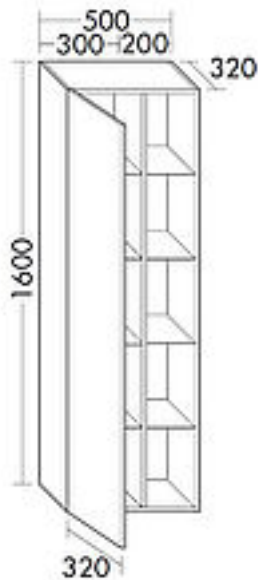

FORMAT Design Hochschrank HSRT050 L

FORMAT Design Hochschrank HSRT050 L

500x1600x320mm, 1 T. li, weiß Hochglanz

Technische Daten und Varianten

Farbe	Türanschlag	Art.-Nr.
Weiß hochglanz	links	FO18100380001
Anthrazit hochglanz	links	FO18100380002
Weiß matt	links	FO18100380003
Marone Dekor Trüffel	links	FO18100380004
Basaltgrau matt	links	FO18100380005
Eiche Dekor Flanell	links	FO18100380006
Eiche Dekor Merino	links	FO18100380007
Frassino Dekor Cappucino	links	FO18100380008
Leinengrau hochglanz	links	FO18100380009
Eiche Dekor Cashmere	links	FO18100380010
Tectona Dekor Zimt	links	FO18100380011
Graphit Softmatt	links	FO18100380012
Eiche Dekor Urban	links	FO18100380013
Eiche Dekor Rost	links	FO18100380014
Weiß hochglanz	rechts	FO18100390001
Anthrazit hochglanz	rechts	FO18100390002
Weiß matt	rechts	FO18100390003

Marone Dekor Trüffel	rechts	FO18100390004
Basaltgrau matt	rechts	FO18100390005
Eiche Dekor Flanell	rechts	FO18100390006
Eiche Dekor Merino	rechts	FO18100390007
Frassino Dekor Cappucino	rechts	FO18100390008
Leinengrau hochglanz	rechts	FO18100390009
Eiche Dekor Cashmere	rechts	FO18100390010
Tectona Dekor Zimt	rechts	FO18100390011
Graphit Softmatt	rechts	FO18100390012
Eiche Dekor Urban	rechts	FO18100390013
Eiche Dekor Rost	rechts	FO18100390014
