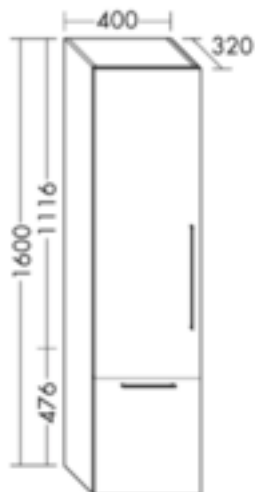

## FORMAT Design Hochschrank HSOZ040L/HSOZ040R

### FORMAT Design Hochschrank HSOZ040L/HSOZ040R

1 Tür, 1 Wäschekippe, Korbhöhe: 220 mm, 3 Glaseinlegeböden, 1 fester Boden

**FO181000401..**

### Technische Daten und Varianten

Maß (H x T x B) mm	Türanschlag	Art.-Nr.
1600 x 320 x 400	links	FO181000401...
	rechts	FO181000402...