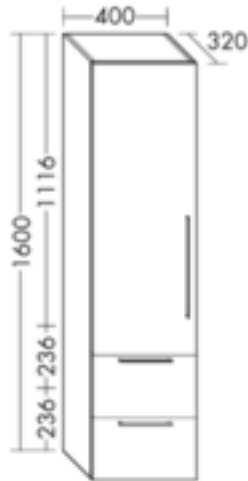

## FORMAT Design Hochschrank HSOY040L/HSOY040R

### FORMAT Design Hochschrank HSOY040L/HSOY040R

1 Tür, 2 Schubladen, 3 Glaseinlegeböden

**FO181000302...**

### Technische Daten und Varianten

Maß (H x T x B) mm	Türanschlag	Art.-Nr.
1600 x 320 x 400	links	FO181000301...
	rechts	FO181000302...