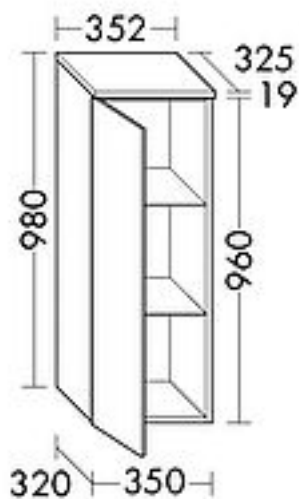

FORMAT Basic Halbhoch-Schrank

FORMAT Basic Halbhoch-Schrank

980x352x325mm, 1 Tür, links, weiß matt

Technische Daten und Varianten

| Türanschlag | Farbe | Art. Nr. |
|-------------|-------------------|---------------|
| links | Weiß Matt | FO18060110001 |
| | Eiche Dekor Urban | FO18060110002 |
| rechts | Weiß Matt | FO18060120001 |
| | Eiche Dekor Urban | FO18060120002 |