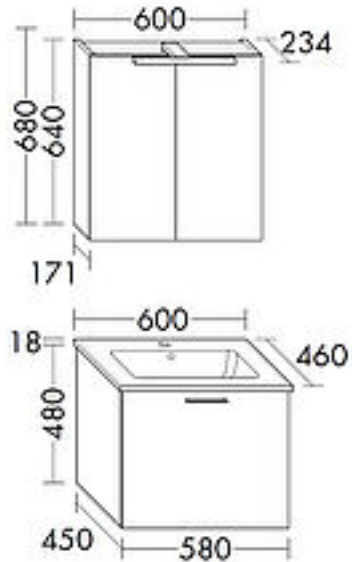

FORMAT Basic Waschtisch-Kombination

FORMAT Basic Waschtisch-Kombination

600mm, m SPS, 1 Ausz., we matt/alpinweiß

Technische Daten und Varianten

| Breite mm | Ausführung | Farbe | Art. Nr. |
|-----------|--------------|-------------------------------|---------------|
| 600 | 1 Auszug | Weiß matt / Alpinweiß | FO18060030001 |
| | | Eiche Dekor Urban / Alpinweiß | FO18060030002 |
| 800 | 1 Auszug | Weiß matt / Alpinweiß | FO18060040001 |
| | | Eiche Dekor Urban / Alpinweiß | FO18060040002 |
| 600 | 2 Auszüge | Weiß matt / Alpinweiß | FO18060050001 |
| | | Eiche Dekor Urban / Alpinweiß | FO18060050002 |
| 800 | 2 Auszüge | Weiß matt / Alpinweiß | FO18060060001 |
| | | Eiche Dekor Urban / Alpinweiß | FO18060060002 |
| 450 | 1 Tür links | Weiß matt / Alpinweiß | FO18060070001 |
| | | Eiche Dekor Urban / Alpinweiß | FO18060070002 |
| 450 | 1 Tür rechts | Weiß matt / Alpinweiß | FO18060080001 |
| | | Eiche Dekor Urban / Alpinweiß | FO18060080002 |

| | | | |
|-----|--------------|-------------------------------|---------------|
| 450 | 1 Tür links | Weiß matt / Alpinweiß | FO18060090001 |
| | | Eiche Dekor Urban / Alpinweiß | FO18060090002 |
| 450 | 1 Tür rechts | Weiß matt / Alpinweiß | FO18060100001 |
| | | Eiche Dekor Urban / Alpinweiß | FO18060100002 |
