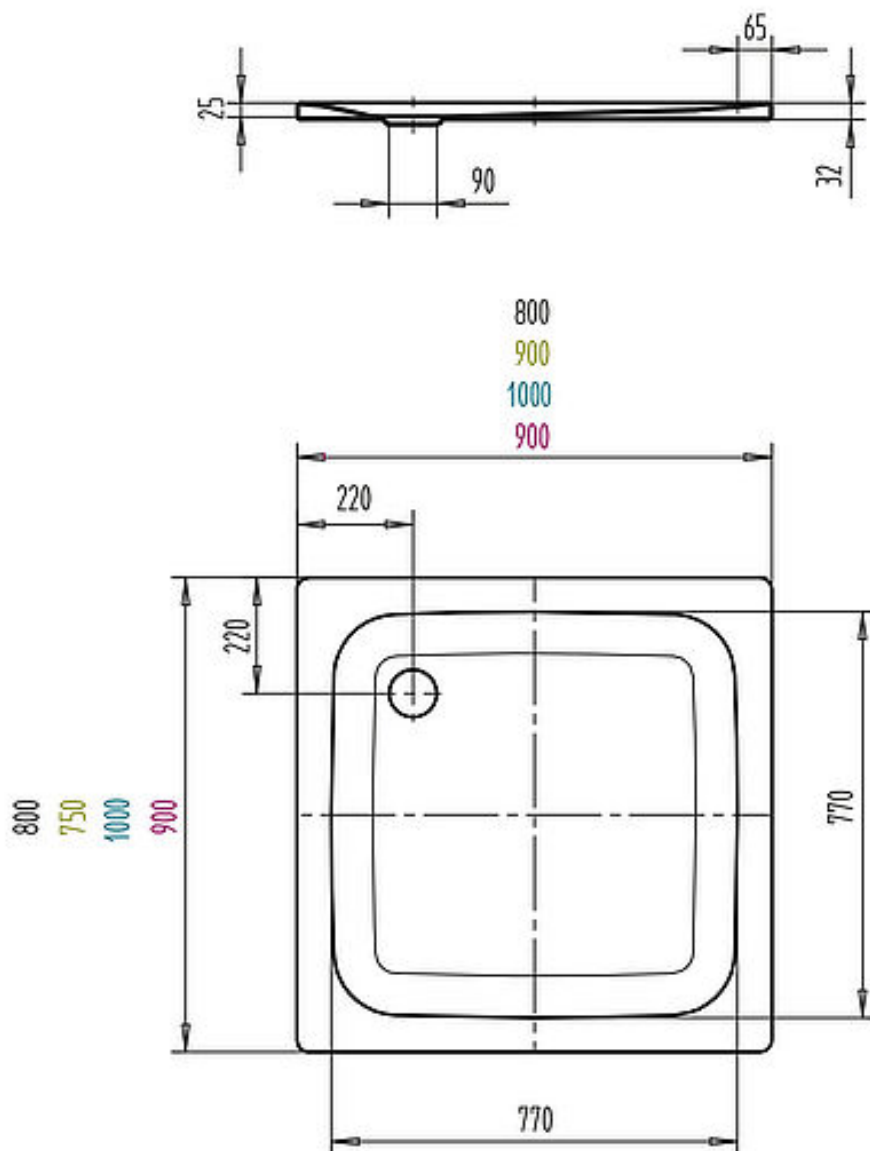

FORMAT Basic Wannenfüße

FORMAT BASIC Wannenfüße

für Stahl-Badewanne

FU15499900

Technische Daten und Varianten

Gezeichnet ist das Modell 900x900x25

M 1:15	Duschwanne	Modell-Nr.:	228
EDV-Nr.:			3464.1005.xxxx
Größe			900x900
Äußere Länge	a		900
Äußere Breite	b		900
Tiefe	c		25
Innere Länge	d		770
Innere Breite	f		770
Randhöhe	i		32
Abstand Wannenrand bis Mitte Ablaufloch	k		220
Durchmesser Ablaufloch	m		90
Randbreite	s		65