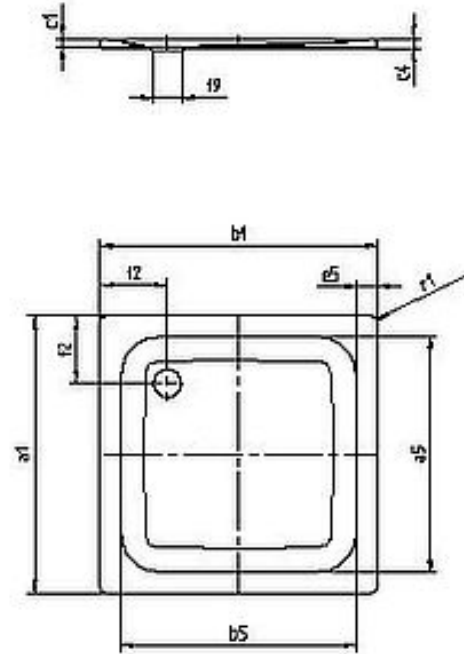

FORMAT Basic Stahl-Duschwanne

FORMAT BASIC Stahl-Duschwanne

mit Anti-Rutsch-Beschichtung, 100x100x2,5cm, alpinweiß matt

FU05080060004

Technische Daten und Varianten

Modell-Nr.		7235	
a1	Äußere Länge	1000	mm
a5	Innere Länge	870	mm
b1	Äußere Breite	1000	mm
b5	Innere Breite	870	mm
c1	Tiefe Innen	25	mm
c4	Randhöhe	32	mm
e5	Randbreite	65	mm
f2	Abstand Wannenrand bis Mitte Ablaufloch	220	mm
f9	Durchmesser Ablaufloch	90	mm
r1	Äußerer Radius	12	mm
	Gewicht der emaillierten Wanne	24,21	kg