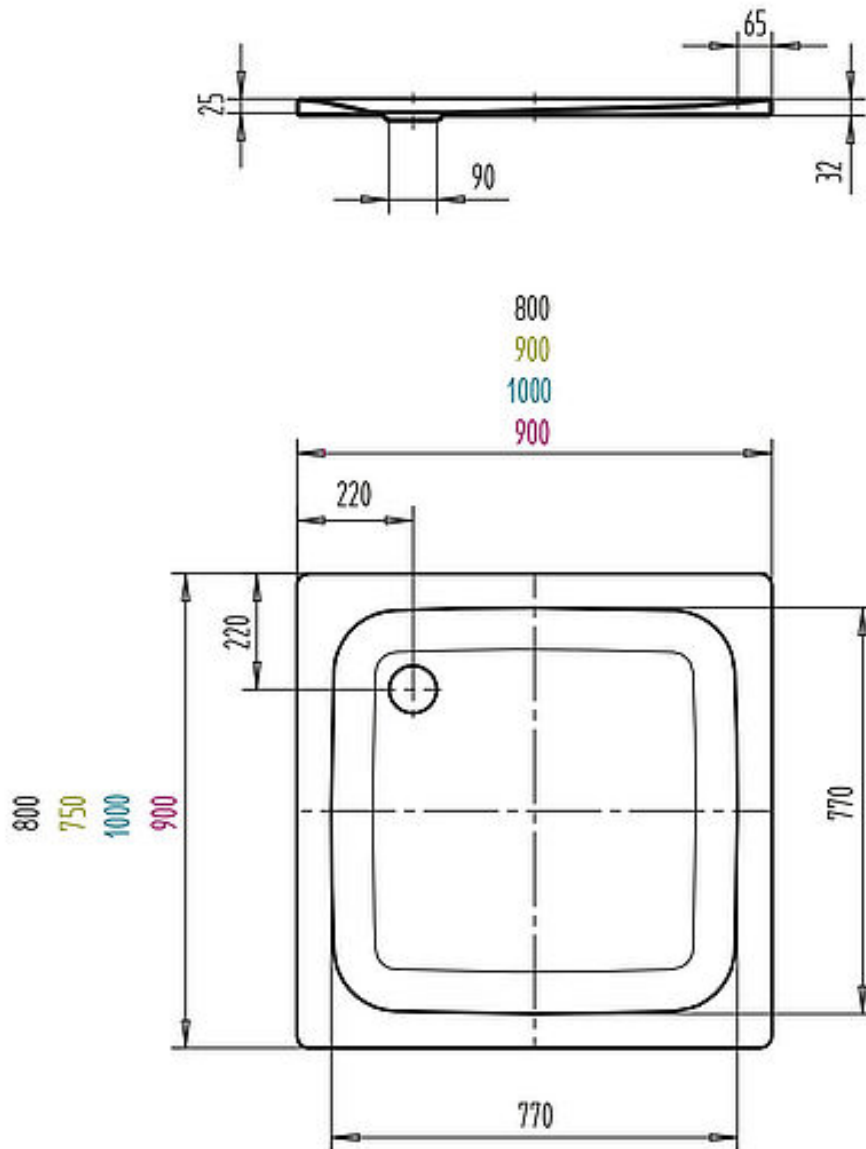

FORMAT Basic Stahl-Duschwanne

FORMAT BASIC Stahl-Duschwanne

mit Anti-Rutsch-Beschichtung, 90x90x2,5cm, alpinweiß matt

FU05080060003

Technische Daten und Varianten

Gezeichnet ist das Modell 900x900x25

M 1:15	Duschwanne	Modell-Nr.:	228
EDV-Nr.:			3464.1005.xxxx
Größe			900x900
Äußere Länge	a		900
Äußere Breite	b		900
Tiefe	c		25
Innere Länge	d		770
Innere Breite	f		770
Randhöhe	i		32
Abstand Wannenrand bis Mitte Ablaufloch	k		220
Durchmesser Ablaufloch	m		90
Randbreite	s		65