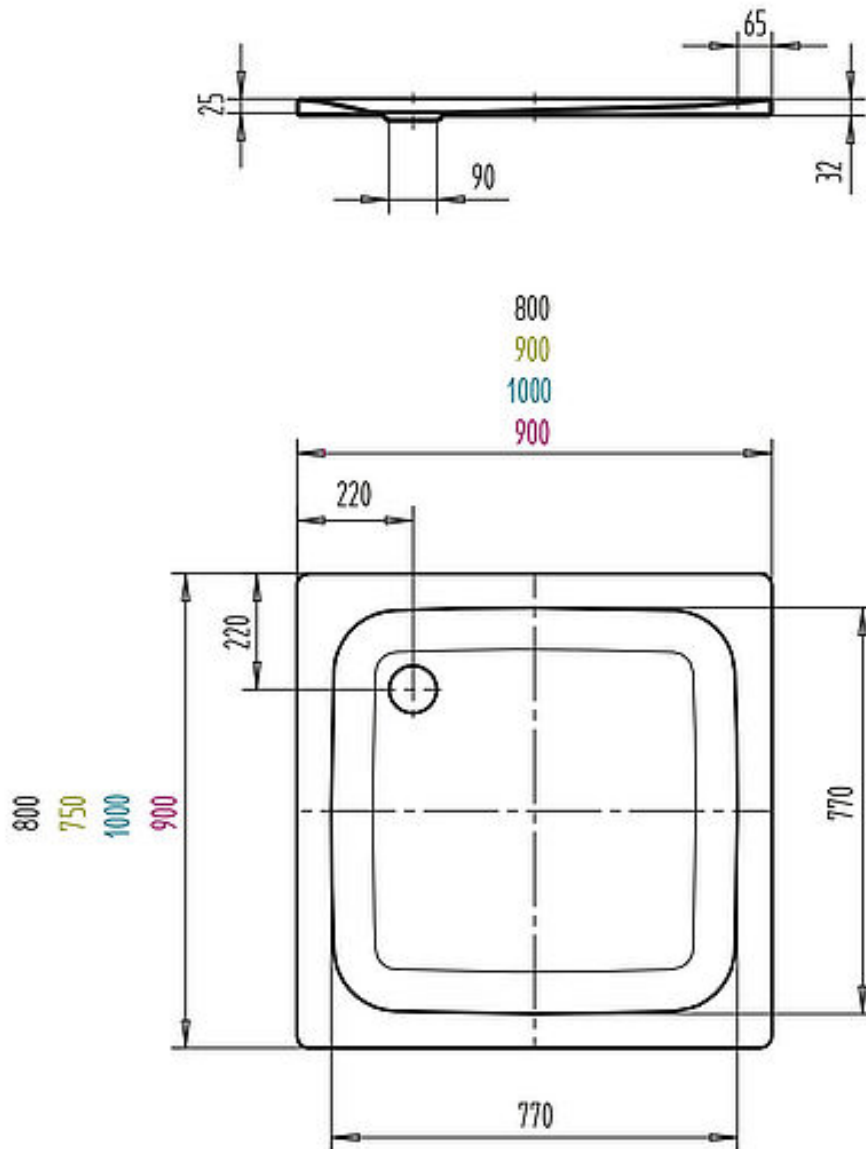

FORMAT Basic Stahl-Duschwanne

FORMAT BASIC Stahl-Duschwanne

mit Anti-Rutsch-Beschichtung, 90x75x2,5, alpinweiß matt

FU05080060002

Technische Daten und Varianten

Gezeichnet ist das Modell 900x900x25

M 1:15	Duschwanne	Modell-Nr.:	228
EDV-Nr.:			3464.1005.xxxx
Größe			900x900
Äußere Länge	a		900
Äußere Breite	b		900
Tiefe	c		25
Innere Länge	d		770
Innere Breite	f		770
Randhöhe	i		32
Abstand Wannenrand bis Mitte Ablaufloch	k		220
Durchmesser Ablaufloch	m		90
Randbreite	s		65