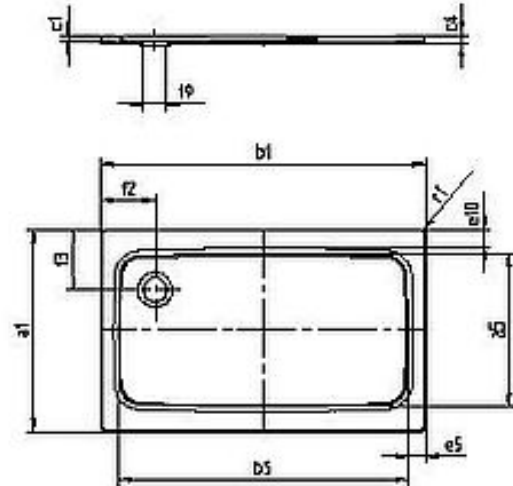

FORMAT Basic Stahl-Duschwanne

FORMAT BASIC Stahl-Duschwanne

neutr. Verpack., 120x80x3,5cm, alpinweiß

FU05080050005

Technische Daten und Varianten

Modell-Nr.		7389	7406	
a1	Äußere Länge	800	900	mm
a5	Innere Länge	700	790	mm
b1	Äußere Breite	1200	1200	mm
b5	Innere Breite	1100	1090	mm
c1	Tiefe Innen	35	35	mm
c4	Randhöhe	32	32	mm
e5	Randbreite	50	50	mm
e10	Randbreite	50	50	mm
f2	Abstand Wannenrand bis Mitte Ablaufloch	200	200	mm
f3	Abstand Wannenrand bis Mitte Ablaufloch	200	200	mm
f9	Durchmesser Ablaufloch	90	90	mm
r1	Äußerer Radius	12	12	mm
	Gewicht der emaillierten Duschfläche	21,6	25	kg