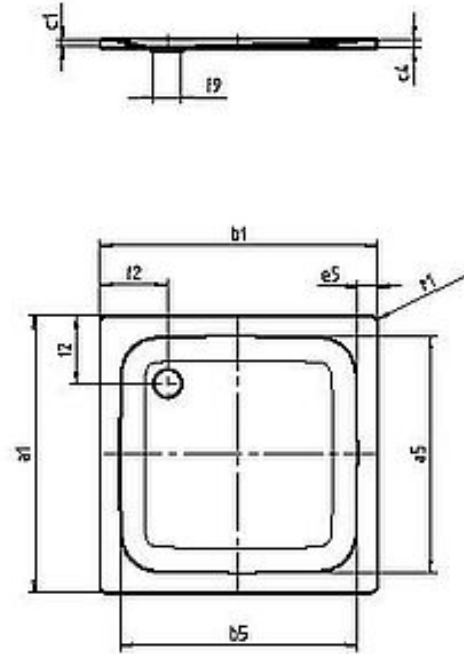

FORMAT Basic Stahl-Duschwanne

FORMAT BASIC Stahl-Duschwanne

neutr. Verpack., 80x80x2,5cm, alpinweiß

FU05080050001

Technische Daten und Varianten

Modell-Nr.		7227	7228	7229	
a1	Äußere Länge	800	900	750	mm
a5	Innere Länge	670	770	620	mm
b1	Äußere Breite	800	900	900	mm
b5	Innere Breite	670	770	770	mm
c1	Tiefe Innen	25	25	25	mm
c4	Randhöhe	32	32	32	mm
e5	Randbreite	65	65	65	mm
f2	Abstand Wannenrand bis Mitte Ablaufloch	220	220	220	mm
f9	Durchmesser Ablaufloch	90	90	90	mm
r1	Äußerer Radius	12	12	12	mm
	Gewicht der emaillierten Wanne	16,03	19,45	16,29	kg