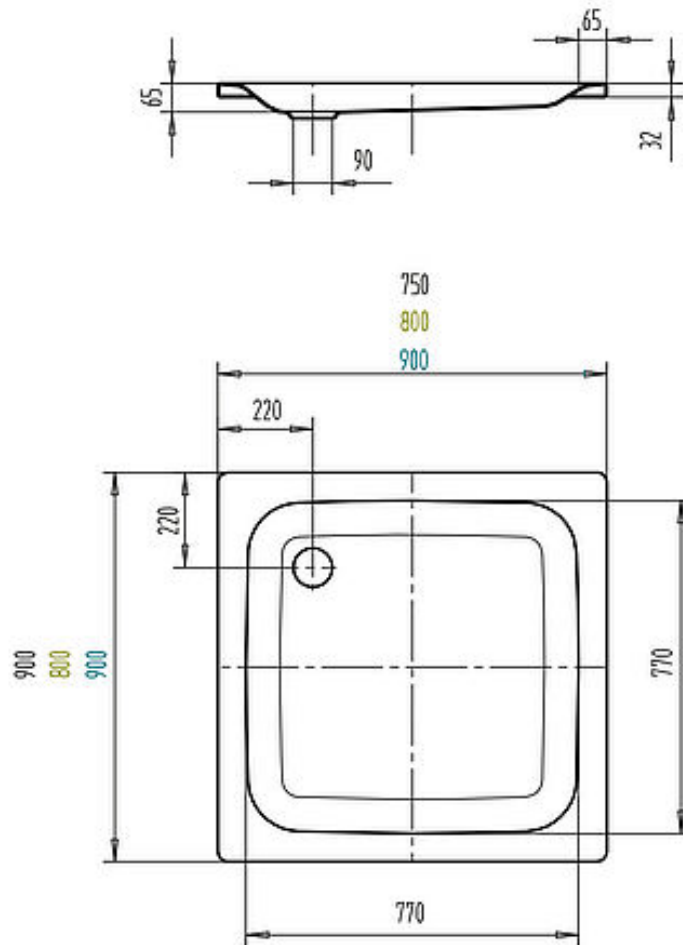

## **FORMAT Basic** Stahl-Duschwanne

### **FORMAT BASIC** Stahl-Duschwanne

neutr. Verpack., 90x75x6,5cm, alpinweiß

**FU05080040002**

Technische Daten und Varianten

Gezeichnet ist das Modell 900x900x65

M 1:15	Duschwanne	Modell-Nr.:	225
EDV-Nr.:			3461.1005.xxxx
Größe			900x900
Äußere Länge		a	900
Äußere Breite		b	900
Tiefe		c	65
Innere Länge		d	770
Innere Breite		f	770
Randhöhe		i	32
Abstand Wannenrand bis Mitte Ablaufloch		k	220
Durchmesser Ablaufloch		m	90
Randbreite		s	65