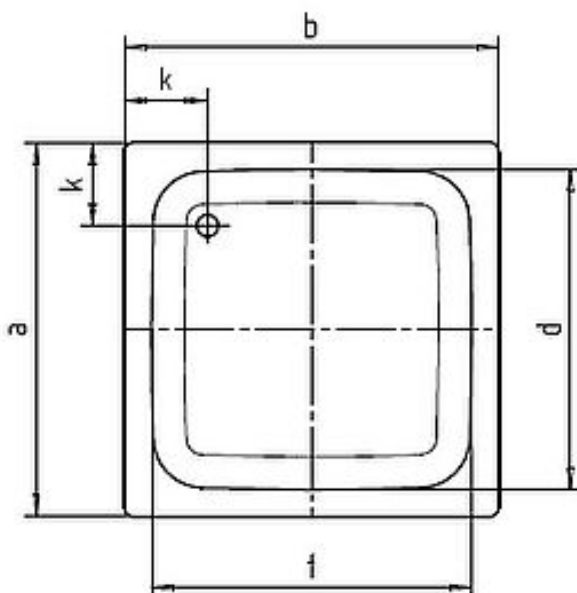

### **FORMAT BASIC** Stahl-Duschwanne

neutr. Verpackung, 90x75x14cm, alpinweiß

**FU05080030002**

Technische Daten und Varianten

DW - nV, oL, oG

Gezeichnet ist das Modell 900x900x140

H. 1:15	Duschwanne	Modell-Nr.:	095	096	049
EDV-Nr.:			3595.1005.XXXX	3596.1005.XXXX	3549.1005.XXXX
Größe			800x800	900x900	750x900
Außere Länge	a		800	900	750
Außere Breite	b		800	900	900
Tiefe	c		140	140	140
Innere Länge	d		670	770	620
Innere Breite	f		670	770	770
Randhöhe	i		32	32	32
Abstand Wannenrand bis Mitte Ablaufloch	k		200	200	200
Durchmesser Ablaufloch	m		52	52	52
Randbreite	s		65	65	65