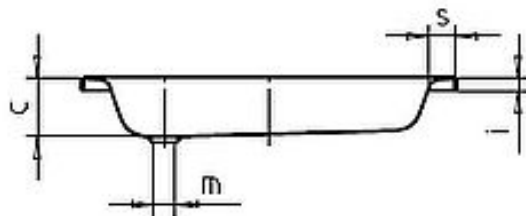

### **FORMAT BASIC** Stahl-Duschwanne

neutr. Verpackung, 90x75x14cm, alpinweiß

**FU05080030002**

Technische Daten und Varianten

DW - nV, oL, oG

Gezeichnet ist das Modell 900x900x140

H. 1:15	Duschwanne	Modell-Nr.:	095	096	049
EDV-Nr.:			3595.1005.XXXX	3596.1005.XXXX	3549.1005.XXXX
Größe			800x800	900x900	750x900
Außere Länge	a		800	900	750
Außere Breite	b		800	900	900
Tiefe	c		140	140	140
Innere Länge	d		670	770	620
Innere Breite	f		670	770	770
Randhöhe	i		32	32	32
Abstand Wannenrand bis Mitte Ablaufloch	k		200	200	200
Durchmesser Ablaufloch	m		52	52	52
Randbreite	s		65	65	65