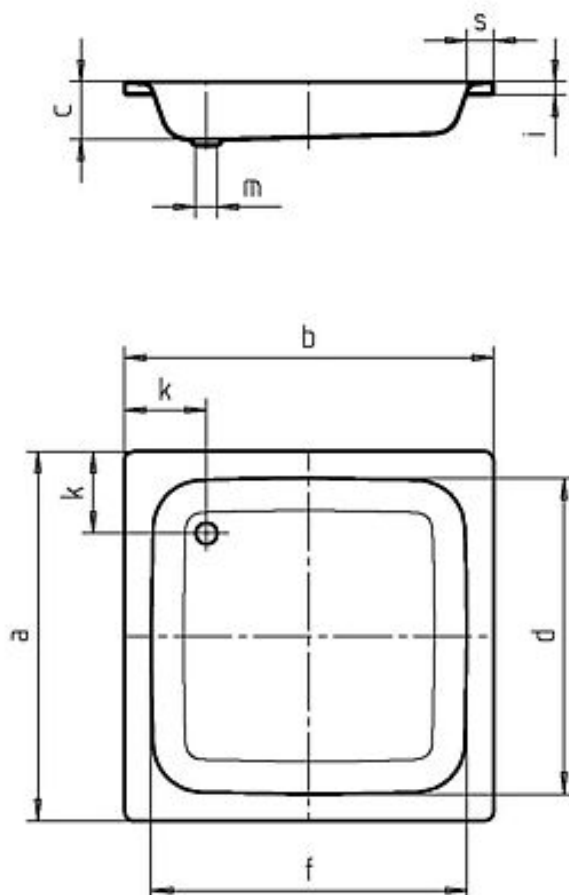

FORMAT Basic Stahl-Duschwanne

FORMAT BASIC Stahl-Duschwanne

neutr. Verpackung, 80x80x14cm, alpinweiß

FU05080030001

Technische Daten und Varianten

DW - nV, oL, oG

Gezeichnet ist das Modell 900x900x140

M 115	Duschwanne	Modell-Nr.:	095	096	049
EDV-Nr.:			3595.1005.xxxx	3596.1005.xxxx	3549.1005.xxxx
Größe			800x800	900x900	750x900
Äußere Länge		a	800	900	750
Äußere Breite		b	800	900	900
Tiefe		c	140	140	140
Innere Länge		d	670	770	620
Innere Breite		f	670	770	770
Randhöhe		i	32	32	32
Abstand Wannrand bis Mitte Ablaufloch		k	200	200	200
Durchmesser Ablaufloch		m	52	52	52
Randbreite		s	65	65	65