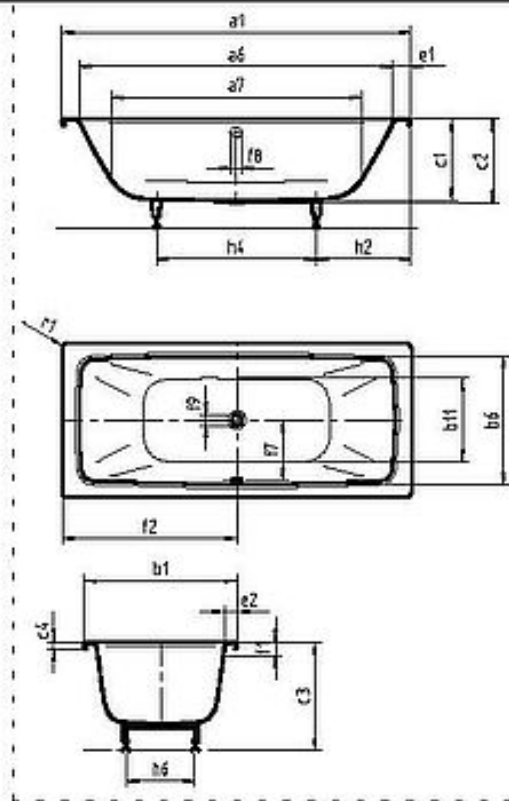

FORMAT Basic Stahl-Duo-Badewanne

FORMAT BASIC Stahl-Duo-Badewanne

2 RS, Ab-/ÜL mittig, 180x80cm, alpinweiß

FU05080020001

Technische Daten und Varianten

Modell-Nr.		7725	
a1	Äußere Länge	1800	mm
a6	Innere Länge (oben)	1640	mm
a7	Innere Länge (unten)	1320	mm
b1	Äußere Breite	800	mm
b6	Innere Breite (oben)	674	mm
b11	Innere Breite (unten)	460	mm
c1	Tiefe Innen	400	mm
c2	Tiefe inkluse Ablaufloch	410	mm
c3a	Höhe mit Füßen min.	555	mm
c3b	Höhe mit Füßen max.		mm
c4	Randhöhe	32	mm
e1	Randbreite Fußseite	80	mm
e2	Randbreite Längsseite	63	mm
f1	Abstand Oberkante bis Mitte Überlaufloch	70	mm
f2	Abstand Wannrand bis Mitte Ablaufloch	900	mm
f7	Abstand Mitte Ab- bis Mitte Überlaufloch	330	mm
f8	Durchmesser Überlaufloch	52	mm
f9	Durchmesser Ablaufloch	52	mm
h2	Abstand Fußseite Wannrand bis Mitte Fuß	530	mm
h4	Abstand zwischen den Füßen	740	mm
h6	Fußbreite max.	336	mm
r1	Äußerer Radius	23	mm
	Nutzinhalt (Wasserinhalt abzgl. durchschnittlich 70 Ltr. Verdrängung)	-	l
	Gewicht der emaillierten Wanne	47,8	kg