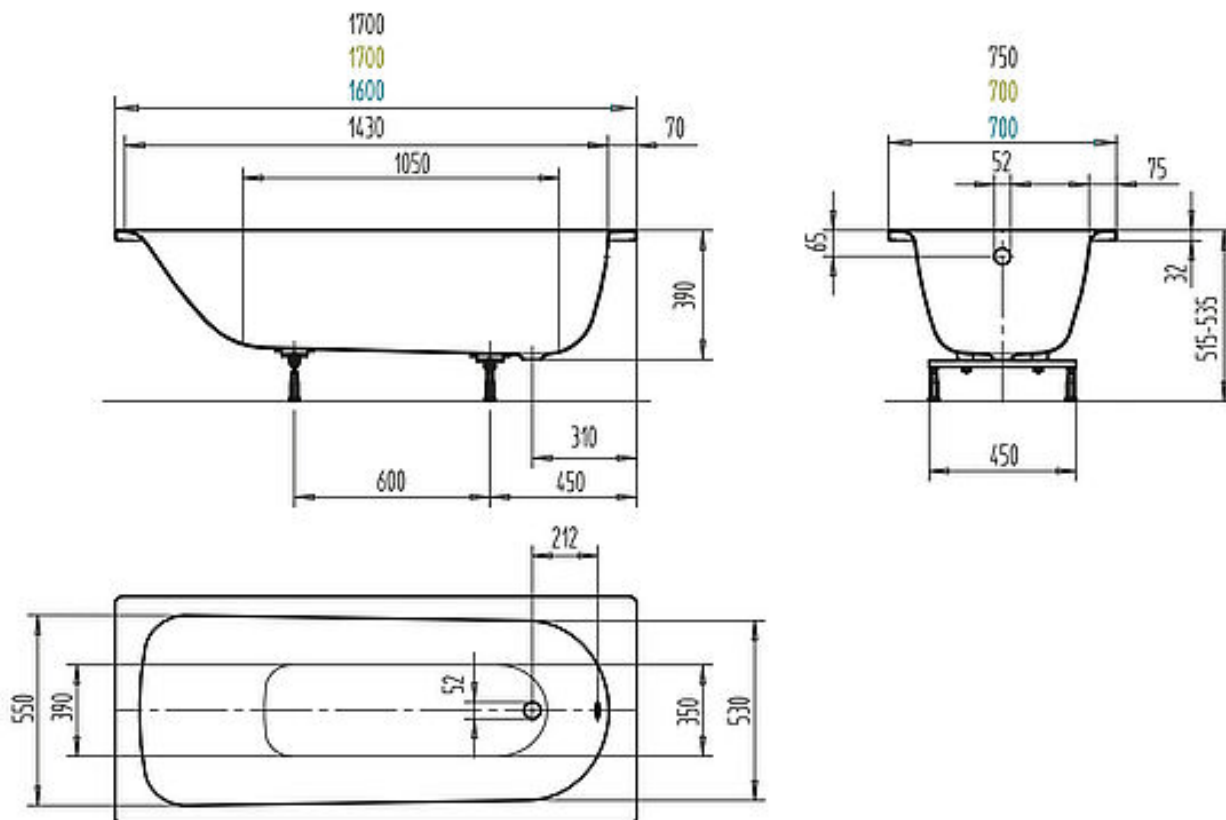

FORMAT Basic Stahl-Badewanne

FORMAT BASIC Stahl-Badewanne

Ab-/ÜL FE, neutr. Verpack., 170x75cm, alpinweiß

FU05080010003

Technische Daten und Varianten

M 120	Badewanne	Modell-Nr.:	056
EDV-Nr.			1320.1005
Größe			1600x700
Äußere Länge	a		1600
Äußere Breite	b		700
Tiefe	c		390
Innere Länge (oben)	d		1430
Innere Länge (unten)	e		1050
Innere Breite (oben)	f ₁ , f ₂		550, 530
Innere Breite (unten)	g ₁ , g ₂		390, 350
Höhe mit Füßen	h		515-535
Randhöhe	i		32
Abstand Oberkante bis Mitte Überlaufloch	j		65
Abstand Wannrand (Fuß) bis Mitte Ablaufloch	k		310
Durchmesser Überlaufloch	l		52
Durchmesser Ablaufloch	m		52
Abstand Fußseite Wannrand bis Mitte Fuß	n		450
Abstand zwischen den Füßen	o		600
Fußbreite max.	p		450
Randbreite (Fußseite)	s		70, 75
Abstand Mitte Ab- bis Mitte Überlaufloch	u		212