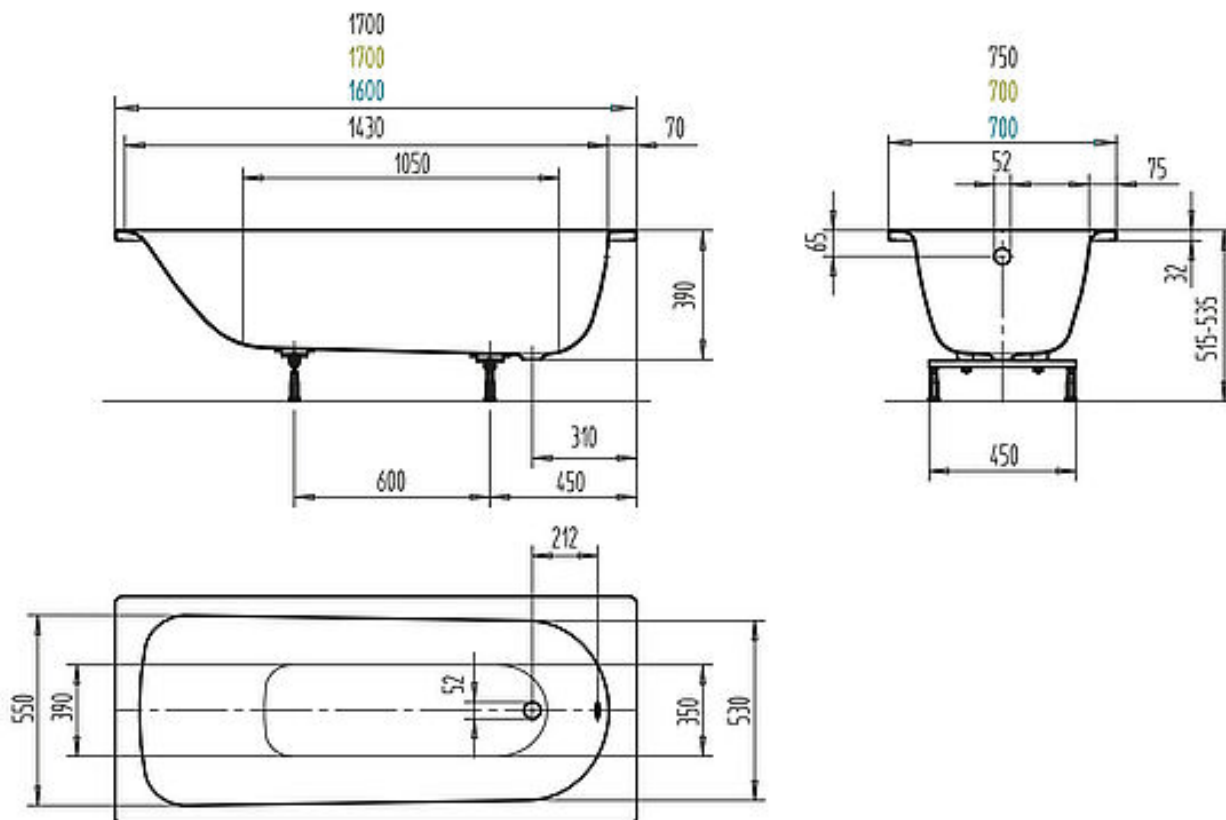

FORMAT Basic Stahl-Badewanne

FORMAT BASIC Stahl-Badewanne

Ab-/ÜL FE, neutr. Verpack., 160x70cm, alpinweiß

FU05080010001

Technische Daten und Varianten

M 120	Badewanne	Modell-Nr.:	056
EDV-Nr.			1320.1005
Größe			1600x700
Äußere Länge	a		1600
Äußere Breite	b		700
Tiefe	c		390
Innere Länge (oben)	d		1430
Innere Länge (unten)	e		1050
Innere Breite (oben)	f ₁ ; f ₂		550, 530
Innere Breite (unten)	g ₁ ; g ₂		390, 350
Höhe mit Füßen	h		515-535
Randhöhe	i		32
Abstand Oberkante bis Mitte Überlaufloch	j		65
Abstand Wannrand (Fuß) bis Mitte Ablaufloch	k		310
Durchmesser Überlaufloch	l		52
Durchmesser Ablaufloch	m		52
Abstand Fußseite Wannrand bis Mitte Fuß	n		450
Abstand zwischen den Füßen	o		600
Fußbreite max.	p		450
Randbreite (Fußseite)	s		70, 75
Abstand Mitte Ab- bis Mitte Überlaufloch	u		212