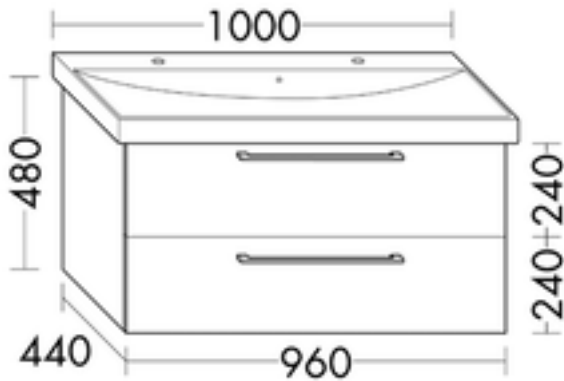

FORMAT Design Waschtisch-Unterschrank WVPY096

FORMAT Design Waschtisch-Unterschrank WVPY096

für Villeroy & Boch Waschtisch Avento 4156A4, 1 Schublade oben mit Siphonausschnitt, 1 Auszug unten

FOWVPY096...

Technische Daten und Varianten

Höhe x Tiefe mm	Breite mm	Art.-Nr.
480 x 440	960	FOWVPY096...

FORMAT Design Badmöbel

Sie haben die Auswahl zwischen 14 Frontfarben mit dazugehörigem Korpus.

Kombinationen von innen nach außen: MDF-Trägerplatte/Thermoformfolie