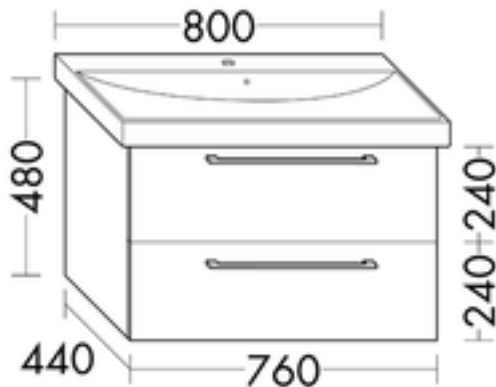

FORMAT Design Waschtisch-Unterschrank WVPY076

FORMAT Design Waschtisch-Unterschrank WVPY076

für Villeroy & Boch Waschtisch Avento 415680, 1 Schublade oben mit Siphonausschnitt, 1 Auszug unten

FOWVPY076...

Technische Daten und Varianten

Höhe x Tiefe mm	Breite mm	Art.-Nr.
480 x 440	760	FOWVPY076...

FORMAT Design Badmöbel

Sie haben die Auswahl zwischen 14 Frontfarben mit dazugehörigem Korpus.

Kombinationen von innen nach außen: MDF-Trägerplatte/Thermoformfolie