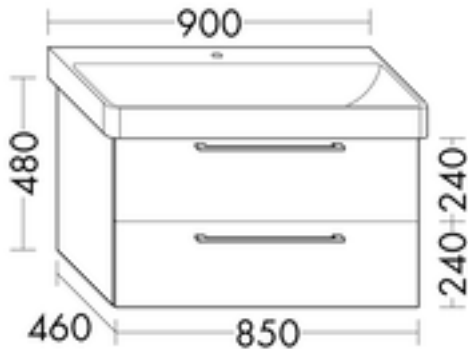

FORMAT Design Waschtisch-Unterschrank WVGA085

FORMAT Design Waschtisch-Unterschrank WVGA085

für Geberit WakeUp 2.0 500250 / 500251, 1 Schublade oben mit Siphonausschnitt, 1 Auszug unten

FOWVGA085...

Technische Daten und Varianten

Höhe x Tiefe mm	Breite mm	Art.-Nr.
480 x 450	850	FOWVGA085...

FORMAT Design Badmöbel

Sie haben die Auswahl zwischen 14 Frontfarben mit dazugehörigem Korpus.

Kombinationen von innen nach außen: MDF-Trägerplatte/Thermoformfolie