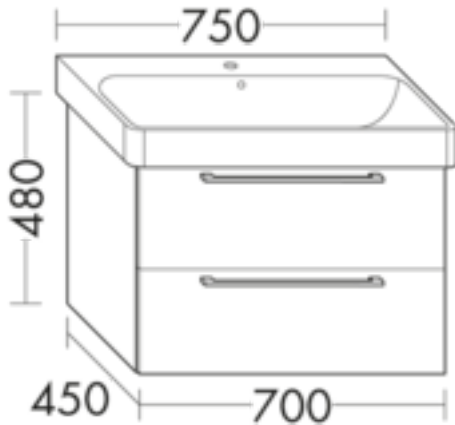

### FORMAT Design Waschtisch-Unterschrank WVGA070

für Geberit WakeUp 2.0 500249, 1 Schublade oben mit Siphonausschnitt, 1 Auszug unten

**FOWVGA070...**

### Technische Daten und Varianten

Höhe x Tiefe mm	Breite mm	Art.-Nr.
480 x 450	700	FOWVGA070...