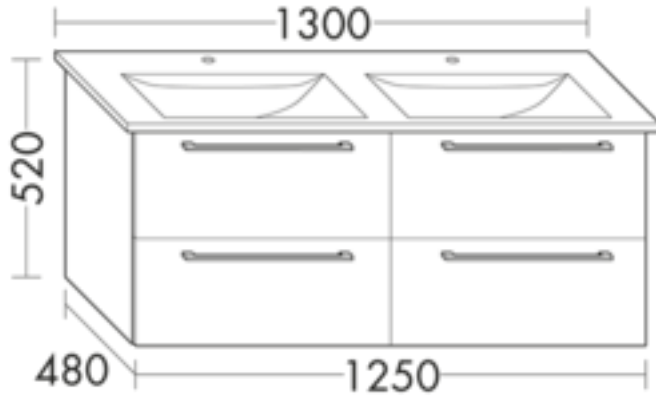

FORMAT Design Waschtisch-Unterschrank WVBR125

FORMAT Design Waschtisch-Unterschrank WVBR125

zu Villeroy & Boch Waschtisch Levita 4111 DL XX / 4111 DG XX / 4111 DJ XX, 2 Schubladen oben mit Siphonausschnitt, 2 Auszüge unten

FOWVBR125...

Technische Daten und Varianten

Höhe x Tiefe mm	Breite mm	Art.-Nr.
520 x 480	1250	FOWVBR125...

FORMAT Design Badmöbel

Sie haben die Auswahl zwischen 14 Frontfarben mit dazugehörigem Korpus.

Kombinationen von innen nach außen: MDF-Trägerplatte/Thermoformfolie