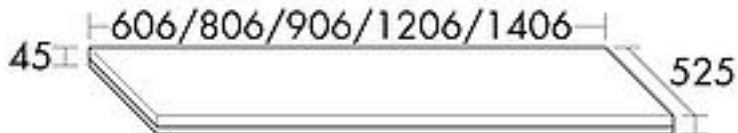

FORMAT Design Konsolenplatte WPDA für Aufsatzwaschtische

FORMAT Design Konsolenplatte WPDA für Aufsatzwaschtische

ABS-Dickkante, LED-Beleuchtung, 1 Schalter, inkl. Metallkonsolen, Energieeffizienzklasse A

FOWPDA060A0258

Technische Daten und Varianten

Höhe x Tiefe mm	Breite mm	Watt	Art.-Nr.
45 x 525	606	12	FOWPDA060...
	806	13	FOWPDA080...
	906	14	FOWPDA090...
	1206	16	FOWPDA120...
	1406	17,5	FOWPDA140...

FORMAT Design Konsolenplatten

Sie haben die Auswahl zwischen 17 Dekorfarben.

Konsolenplattenfarben

Weiß Matt