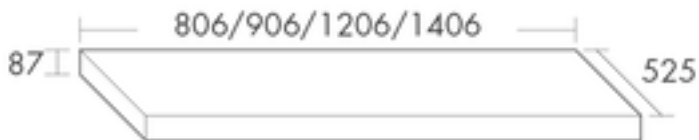

FORMAT Design Konsolenplatte WPAR

FORMAT Design Konsolenplatte WPAR

mit Befestigungskonsole

FOWPAR080A0080

Technische Daten und Varianten

Höhe x Tiefe mm	Breite mm	Art.-Nr.
87 x 525	606	FOWPAR060...
	806	FOWPAR080...
	906	FOWPAR090...
	1206	FOWPAR120...
	1406	FOWPAR140...
	1606	FOWPAR160...