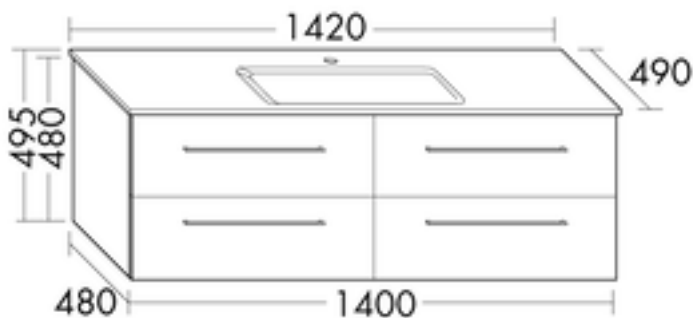

## FORMAT Design Glas-Waschtisch mit Unterschrank SEOI142

### FORMAT Design Glas-Waschtisch mit Unterschrank SEOI142

Glas-Waschtisch: Weiß (A0133), Muldentiefe 90 mm, Beckenmaß 580 x 295 mm, Waschtisch-Unterschrank: 4 Auszüge, inkl. Raumsiphon

FOSEOI142...

### Technische Daten und Varianten

Höhe x Tiefe mm	Breite mm	Beckenmaß mm	Art.-Nr.
495 x 490	1420	580 x 295	FOSEOI142...

Glaswaschtisch nur mit 1-Loch-Armatur möglich