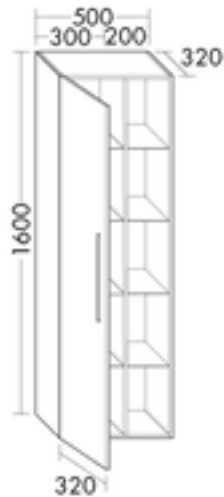

FORMAT Design Hochschrank HSES050L/HSES050R

FORMAT Design Hochschrank HSES050L/HSES050R

1 Tür, wird durch Überstand geöffnet, 4 Glaseinlegeböden, 1 Regal mit 4 Einlegeböden inkl. vertikaler LED-Beleuchtung, 7,5 W, 4250 K, Raumschaltung, 1 Mittelseite, IP20, Energieeffizienzklasse A

FOHSES050...L

Technische Daten und Varianten

| Maß (H x T x B) mm | Türanschlag | Art.-Nr. |
|--------------------|-------------|---------------|
| 1600 x 320 x 500 | links | FOHSES050...L |
| | rechts | FOHSES050...R |

Bei den hochglänzenden Fronten die Tür zweiteilig und verbunden.

FORMAT Design Badmöbel

Sie haben die Auswahl zwischen 14 Frontfarben mit dazugehörigem Korpus.

HSDJ040L/HSDJ040R

Kombinationen von innen nach außen: MDF-Trägerplatte/Thermoformfolie

Holzmaserung

Front: vertikal bei Hochschränken, halbhohen Schränken, Unterschränken und Hängeschränken, horizontal bei Sideboards und Waschtischunterschranen

Korpus: vertikal

Aus produktionstechnischen Gründen ist ein durchgängiger Maserungsverlauf nicht möglich.