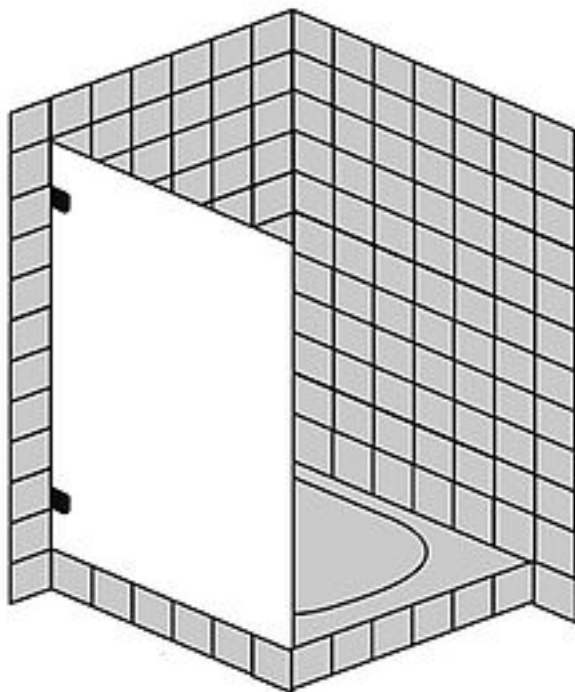

## FORMAT Design 3.0 Ganzglas-Seitenwand, Höhe bis 2000 mm

### FORMAT Design 3.0 Ganzglas-Seitenwand, Höhe bis 2000 mm

Beschlag in chrom, Kristallglas hell 8 mm, Hebe Senk Pendel rahmenlos

**FO06290150001**

### Technische Daten und Varianten

Farbe	Breite mm	Art.-Nr.
chrom	bis 800	FO06290150001 <sup>1)</sup>
chrom	bis 900	FO06290150002 <sup>1)</sup>
chrom	bis 1000	FO06290150003 <sup>1)</sup>
chrom	bis 1200	FO06290150004 <sup>1)</sup>
chrom	bis 1400	FO06290150005 <sup>1)</sup>
schwarz	bis 800	FO06290150101 <sup>1)</sup>
schwarz	bis 900	FO06290150102 <sup>1)</sup>
schwarz	bis 1000	FO06290150103 <sup>1)</sup>
schwarz	bis 1200	FO06290150104 <sup>1)</sup>