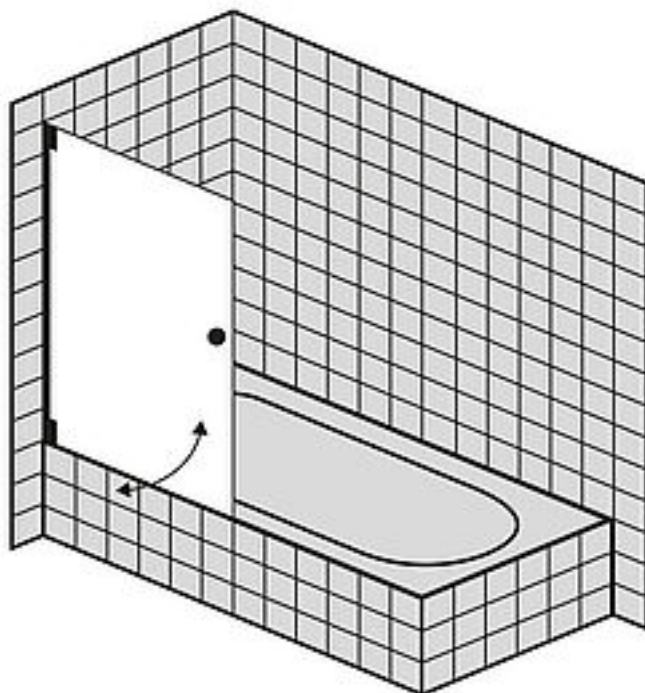

FORMAT Premium Ganzglas-Pendeltür auf Badewanne, Höhe bis 1500 mm

FORMAT Premium Ganzglas-Pendeltür auf Badewanne, Höhe bis 1500 mm

Beschlag in chrom, Kristallglas hell 8 mm, Hebe Senk Pendel rahmenlos

FO06290140001

Technische Daten und Varianten

Farbe	Breite mm	Art.-Nr.
chrom	bis 800	FO06290140001
schwarz	bis 800	FO06290140101