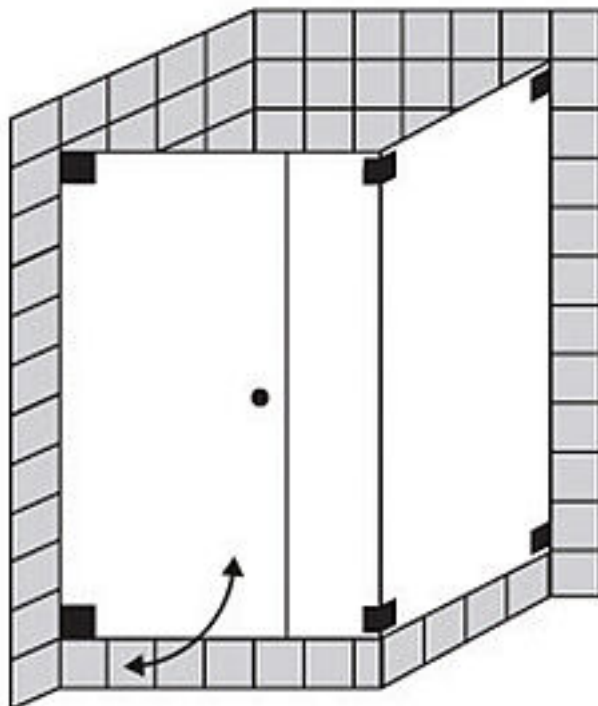

FORMAT Design 3.0 Ganzglas-Pendeltür mit Seitenwand an Badewanne, Höhe bis 2000 mm

FORMAT Design 3.0 Ganzglas-Pendeltür mit Seitenwand an Badewanne, Höhe bis 2000 mm

Beschlag in chrom, Kristallglas hell 8 mm, Hebe Senk Pendel rahmenlos

FO06290090001

Technische Daten und Varianten

Farbe	Abmessung mm	Art.-Nr.
chrom	bis 800 x 800	FO06290090001 ²⁾
chrom	bis 900 x 900	FO06290090002 ²⁾
chrom	bis 1000 x 1000	FO06290090003 ²⁾
schwarz	bis 800 x 800	FO06290090101 ²⁾
schwarz	bis 900 x 900	FO06290090102 ²⁾
???????schwarz	bis 1000 x 1000	FO06290090103 ²⁾