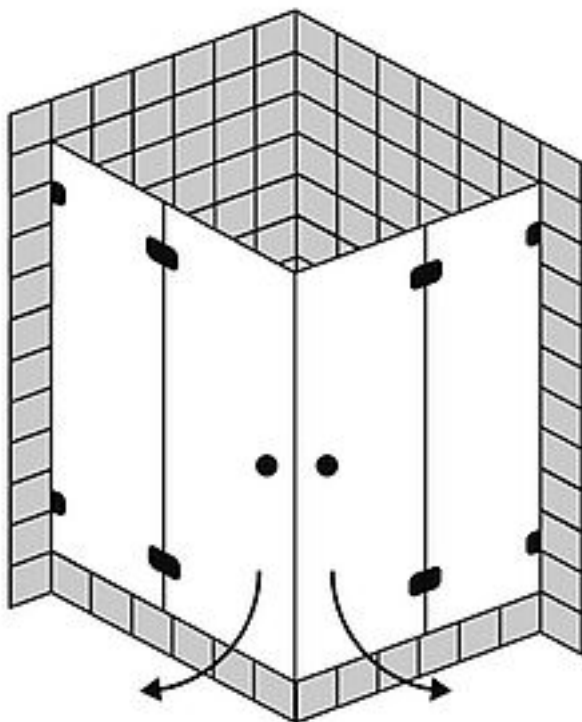

FORMAT Design 3.0 Ganzglas-Eckeingang, Höhe bis 2000 mm

FORMAT Design 3.0 Ganzglas-Eckeingang, Höhe bis 2000 mm

Beschlag in chrom, Kristallglas hell 8 mm, Hebe Senk rahmenlos

FO06270010001

Technische Daten und Varianten

Abmessung mm

bis 800 x 800

bis 900 x 900

bis 1000 x 1000

Art.-Nr.

FO06270010001

FO06270010002

FO06270010003