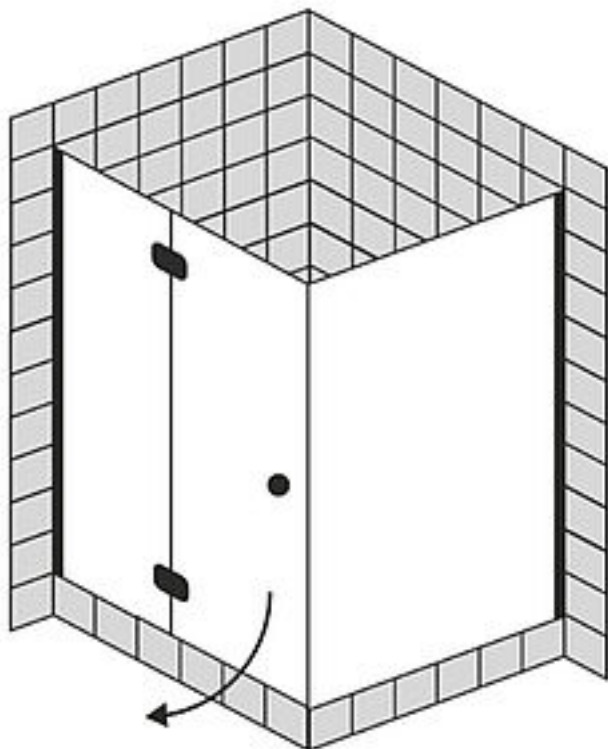

FORMAT Design 3.0 Tür mit Festteil/Seitenwand, Höhe 2000 mm

FORMAT Design 3.0 Tür mit Festteil/Seitenwand, Höhe 2000 mm

Beschlag in chrom, Kristallglas hell 8 mm, Hebe Senk teilgerahmt

FO06260020001

Technische Daten und Varianten

Wanne	Wanneneinbau- maß	Einstiegsbreite	Festteil	Anschlag links Art.-Nr.	Anschlag rechts Art.-Nr.
800 x 800	769-784	580	134 / 725	FO06260030001 1)	FO06260020001 1)
800 x 800	785-800	580	150 / 741	FO06260030002 1)	FO06260020002 1)
900 x 750	869-884 / 719-734*	580	234 / 675	FO06260030003 1) 2)	FO06260020003 1) 2)
900 x 750	885-900 / 735-750*	580	250 / 691	FO06260030004 1) 2)	FO06260020004 1) 2)

900 x 900	869-884	580	234 / 825	FO06260030005 1)	FO06260020005 1)
900 x 900	885-900	580	250 / 841	FO06260030006 1)	FO06260020006 1)
1000 x 1000	969-984	680	234 / 925	FO06260030007 1)	FO06260020007 1)
1000 x 1000	985-1000	680	250 / 941	FO06260030008 1)	FO06260020008 1)

Maßangaben in mm, *Tür am Schenkel 900 mm, Seitenteil am Schenkel 750 mm,

¹⁾ Anschlag rechts und links möglich, bitte bei Bestellung angeben.

²⁾ Tür ist am Schenkel 900, Seitenteil am Schenkel 750 mm.