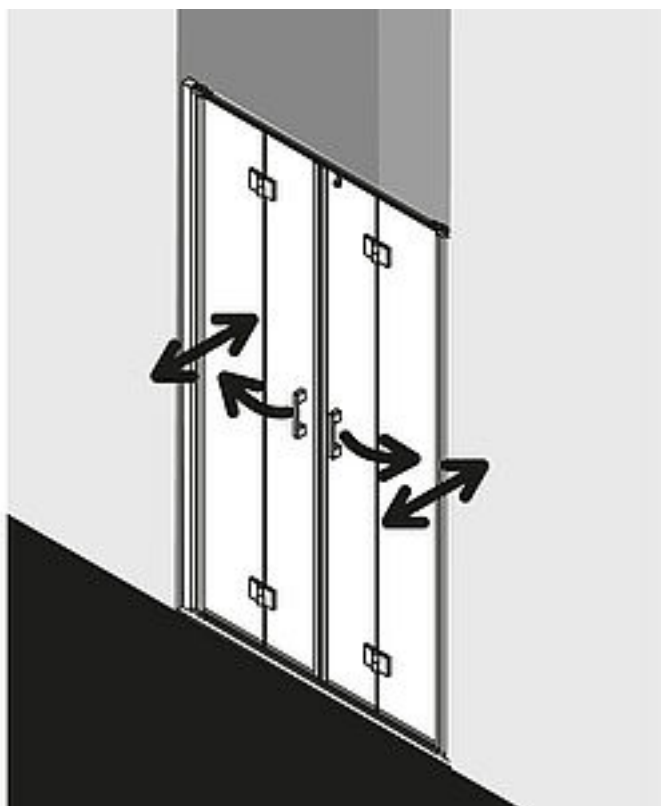

FORMAT Pro 2.0 Pendel-Falttür 4-tlg.

FORMAT Pro 2.0 Pendel-Falttür 4-tlg.

Silber Matt, Silber Hochglanz

FO06151080001

Technische Daten und Varianten

Höhe 1850 mm

Art.-Nr. FO06151...

Breite mm	Wannenein- baumaß in Nische / *mit FORMAT Pro 2.0 Seitenwand verkürzt auf Badewanne	Wannen- einbaumaß mit FORMAT Pro 2.0 Seitenwand mm	Glasaußen- kante mit FORMAT Pro 2.0 Seitenwand mm	Glasart	Silber Matt	Silber Hoch- glanz
--------------	--	--	--	---------	-------------	-----------------------

	nicht möglich mm				Art.-Nr.	Art.-Nr.
1200	1160-1210	1170-1220	1150-1200	•	FO061510800 01	FO061510900 01
				••	FO061510800 02	FO061510900 02
1230	1190-1240	1200-1250	1180-1230	•	FO061510800 03	FO061510900 03
				••	FO061510800 04	FO061510900 04
1250*	1210-1260	1220-1270	1200-1250	•	FO061510800 05	FO061510900 05
				••	FO061510800 06	FO061510900 06
1300*	1260-1310	1270-1320	1250-1300	•	FO061510800 07	FO061510900 07
				••	FO061510800 08	FO061510900 08
1350*	1310-1360	1320-1370	1300-1350	•	FO061510800 09	FO061510900 09
				••	FO061510800 10	FO061510900 10
1400*	1360-1410	1370-1420	1350-1400	•	FO061510800 11	FO061510900 11
				••	FO061510800 12	FO061510900 12
1450*	1410-1460	1420-1470	1400-1450	•	FO061510800 13	FO061510900 13
				••	FO061510800 14	FO061510900 14

• ESG klar, •• ESG klar
Clean

Höhe 2000 mm
Art.-Nr. FO06150...

Breite mm	Wannenein- baumaß in Nische / *mit FORMAT Pro 2.0 Seitenwand verkürzt auf Badewanne nicht möglich mm	Wannen- einbaumaß mit FORMAT Pro 2.0 Sei- tenwand mm	Glasaußen- kante mit FORMAT Pro 2.0 Sei- tenwand mm	Glasart	Silber Matt	Silber Hoch- glanz
					Art.-Nr.	Art.-Nr.
1200	1160-1210	1170-1220	1150-1200	•	FO061502900 01	FO061503000 01
				••	FO061502900	FO061503000