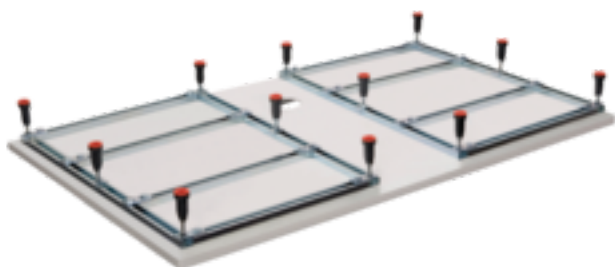

FORMAT Design Untergestell

FORMAT Design Untergerüst

für FORMAT Design Mineralguss-Duschwanne

FH05080010001

Technische Daten und Varianten

Ausführung	Art.-Nr.	passend zu Duschwanne	passend zu Alu-Schürzene
80 x 80 x 1,5	FH05080010001	FO05080140001 FO05080160001	FH05080020001
90 x 75 x 1,5	FH05080010004	FO05080150001 FO05080170001 FO05080270001 FO05080280001	FH05080020004
90 x 80 x 1,5	FH05080010005	FO05080150002 FO05080170002	FH05080020005
90 x 90 x 1,5	FH05080010002	FO05080140002 FO05080160002	FH05080020002
100 x 80 x 1,5	FH05080010006	FO05080150003 FO05080170003	FH05080020006
100 x 100 x 1,5	FH05080010003	FO05080140003 FO05080160003	FH05080020003
120 x 80 x 1,5	FH05080010007	FO05080150004	FH05080020007

120 x 90 x 1,5	FH05080010008	FO05080170004	FH05080020008
		FO05080270002	
		FO05080280002	
140 x 90 x 1,5	FH05080010009	FO05080150005	FH05080020009
		FO05080170005	
		FO05080270003	
140/120 x 100 x 1,5	FH05080010012	FO05080280003	FH05080020010
		FO05080150006	
		FO05080170006	
160 x 90 x 1,5	FH05080010010	FO05080270004	FH05080020011
		FO05080270005	
		FO05080270006	
170 x 75 x 1,5	FH05080010011	FO05080280004	FH05080020012
		FO05080280005	
		FO05080280006	
160 x 90 x 1,5	FH05080010010	FO05080150007	FH05080020010
		FO05080170007	
		FO05080150008	
170 x 75 x 1,5	FH05080010011	FO05080170008	FH05080020011
		FO05080170008	
