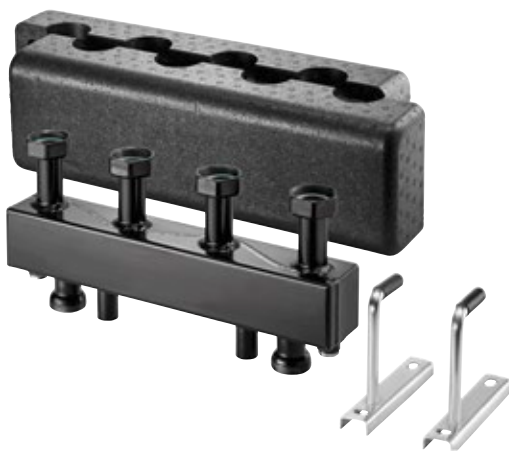

FORMAT Therm Verteilerbalken

FORMAT Therm Verteilerbalken

Für FORMAT Therm Pumpengruppe DN 25 mit Achsabstand 125 mm, aus Stahl mit Isolierung und Wandhalterung für 2 Heizkreise.

- Anschluss zum Heizkreis: G 1½ ÜM, flachdichtend
- Anschluss zum Kessel: G 1½ AG, flachdichtend
- Durchfluss bis max. 4 m³/h