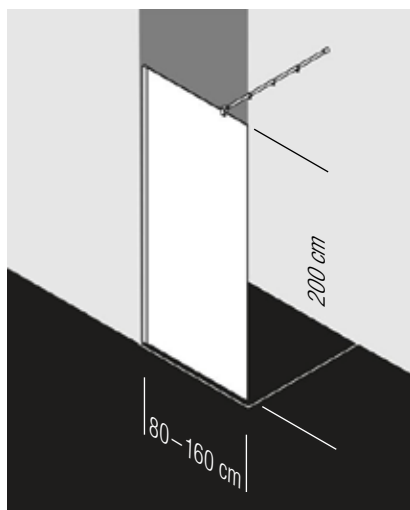

# DUSCHABTRENNUNG WALK IN

FORMAT

**FORMAT WALK IN DUSCHABTRENNUNGEN.** DIE BESONDEREN RAHMENLOSEN GANZ-GLASDUSCHEN SIND INDIVIDUELL VERMESSEN, OHNE PROFILE UND GENAU AUF IHR BAD ZUGESCHNITTEN. BIS ZU EINER BREITE VON 160 CM.

**FORMAT  
Walk In Duschtrennung**

- Längen 80–160 cm in 10 cm Schritten
- Seitenwand teilgerahmt
- rechts und links verwendbar
- nachträglich mit Tür verschließbar
- Verstellbereich im Wandprofil 2 cm
- inklusive 90° Stabilisationsbügel (bis 122 cm Wandabstand), kürzbar
- Aluminiumprofil in Silber hochglanz
- hochwertiges, starkes 8 mm Einscheiben-Sicherheitsglas nach EN 12150, klar
- Serienhöhe 200 cm
- inklusive Befestigungsmaterial
- Made in Germany

Beschreibung	Breite	Höhe	Art.-Nr.
FORMAT Walk In Duschtrennung, ESG klar, Silber hochglanz	78–80 cm	200 cm	<b>F006100010001</b>
FORMAT Walk In Duschtrennung, ESG klar, Silber hochglanz	88–90 cm	200 cm	<b>F006100010002</b>
FORMAT Walk In Duschtrennung, ESG klar, Silber hochglanz	98–100 cm	200 cm	<b>F006100010003</b>
FORMAT Walk In Duschtrennung, ESG klar, Silber hochglanz	108–110 cm	200 cm	<b>F006100010004</b>
FORMAT Walk In Duschtrennung, ESG klar, Silber hochglanz	118–120 cm	200 cm	<b>F006100010005</b>
FORMAT Walk In Duschtrennung, ESG klar, Silber hochglanz	128–130 cm	200 cm	<b>F006100010006</b>
FORMAT Walk In Duschtrennung, ESG klar, Silber hochglanz	138–140 cm	200 cm	<b>F006100010007</b>
FORMAT Walk In Duschtrennung, ESG klar, Silber hochglanz	148–150 cm	200 cm	<b>F006100010008</b>
FORMAT Walk In Duschtrennung, ESG klar, Silber hochglanz	158–160 cm	200 cm	<b>F006100010009</b>