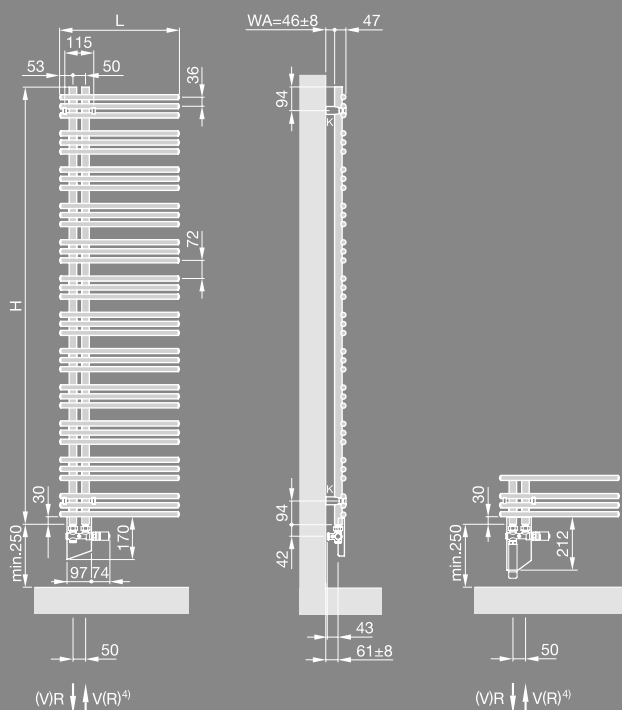

**FORMAT Design
Heizkörper Typ Y**

aus horizontal angeordneten Präzisions-Stahlrohren und vertikalen Sammelrohren, ohne sichtbare Schweißnähte, vollständig verschweißt durch Kreuzloch-Schweißverfahren. Rohrpakete aus jeweils 3 Horizontalrohren asymmetrisch von den seitlich angeordneten Sammlern abzweigend, seitliches Einschieben von Handtüchern zur Erwärmung oder Trocknung, Sammelrohre $\varnothing$ 30 mm, Horizontalrohre $\varnothing$ 20 mm. Wärmeleistungen nach EN 442, mit CE-Kennzeichnung, 4 x 1/2" Anschluss an den Enden der Sammelrohre für Vorlauf, Rücklauf, Elektro-Heizpatrone und Entlüftung, Anschlussmaß 50 mm für Einsatz einer Anschluss-Armatur im Ein- oder Zweirohrbetrieb, Heizkörper mit Pulverlackierung, Farbton RAL 9016, Lieferung montagefertig mit Wandkonsolen