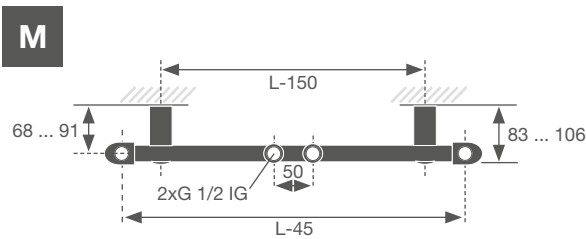

### FORMAT Basic Heizkörper T

gebogen

# TECHNISCHE DATEN UND WÄRMELEISTUNG

\* M gerade: 3 Befestigungspunkte  
 \*\* T gebogen: 4 Befestigungspunkte

FORMAT Basic M	FORMAT Basic T	Höhe H	Länge L	Anzahl Rohre	Leistung 75/65/20°C W***	Exponent n	Leistung für 20°C		Leistung für 24°C		Gewicht netto kg	Wasser- inhalt l
							70/55°C W	55/45°C W	70/55°C W	55/45°C W		
FU54050010001	FU54050020001	862	500	15	370	1,22	301	197	266	165	4,8	3,7
FU54050010002	FU54050020002	862	600	15	427	1,23	347	226	306	189	5,5	4,2
FU54050010003	FU54050020003	1222	500	21	511	1,23	415	271	366	226	6,7	5,3
FU54050010004	FU54050020004	1222	600	21	590	1,23	479	312	423	261	7,7	5,9
FU54050010005	FU54050020005	1222	750	21	703	1,23	571	372	504	311	9,1	6,8
FU54050010006	FU54050020006	1537	500	26	644	1,23	523	341	462	285	8,4	6,6
FU54050010007	FU54050020007	1537	600	26	744	1,23	604	394	533	329	9,6	7,4
FU54050010008	FU54050020008	1537	750	26	887	1,22	721	472	637	395	11,4	8,6
FU54050010012		1627	500	29	731	1,29	588	376	516	311	9,7	7,1
FU54050010013		1627	600	29	842	1,27	679	438	597	364	11,1	8
FU54050010009	FU54050020009	1807	500	32	768	1,23	623	407	550	340	10,2	8
FU54050010010	FU54050020010	1807	600	32	886	1,23	719	469	635	392	11,6	9
FU54050010011	FU54050020011	1807	750	32	1056	1,23	857	559	757	467	13,9	10,5