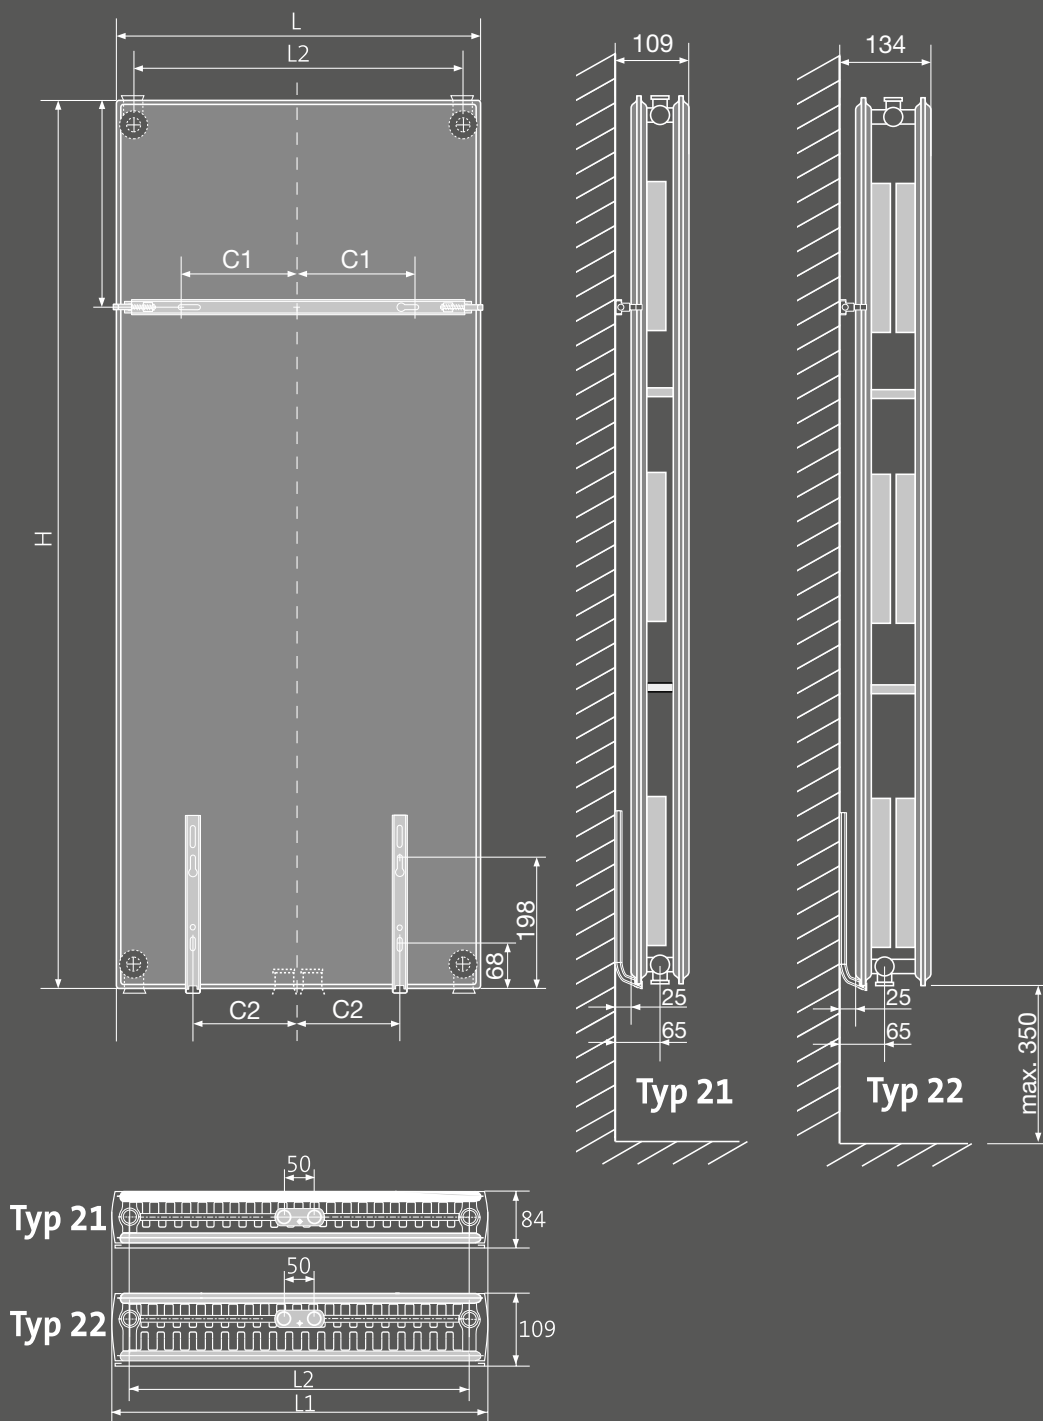

PREMIUM

Baulänge	320 mm	470 mm	620 mm	770 mm
L	320 mm	470 mm	620 mm	770 mm
L2	244 mm	394 mm	544 mm	694 mm
C1	60 mm	135 mm	210 mm	285 mm
C2	75 mm	125 mm	200 mm	250 mm