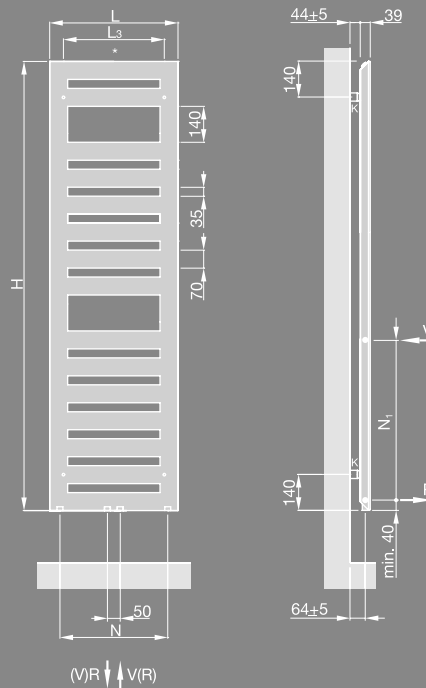

## HEIZKÖRPER LINIE 1 - TYP Y

**FORMAT Design  
Heizkörper Typ Y**

aus horizontal angeordneten Präzisions-Stahlrohren und vertikalen Sammelrohren, ohne sichtbare Schweißnähte, vollständig verschweißt durch Kreuzloch-Schweißverfahren. Rohrpakete aus jeweils 3 Horizontalrohren asymmetrisch von den seitlich angeordneten Sammlern abzweigend, seitliches Einschieben von Handtüchern zur Erwärmung oder Trocknung, Sammelrohre  $\varnothing$  30 mm, Horizontalrohre  $\varnothing$  20 mm. Wärmeleistungen nach EN 442, mit CE-Kennzeichnung, 4 x 1/2" Anschluss an den Enden der Sammelrohre für Vorlauf, Rücklauf, Elektro-Heizpatrone und Entlüftung, Anschlussmaß 50 mm für Einsatz einer Anschluss-Armatur im Ein- oder Zweirohrbetrieb, Heizkörper mit Pulverlackierung, Farbton RAL 9016, Lieferung montagefertig mit Wandkonsolen

Art.-Nr.	Breite in mm	Länge in mm
EP54010010101	478	1304
EP54010010102	578	1304
EP54010010201	478	1736
EP54010010202	578	1736

## HEIZKÖRPER LINIE 2 - TYP M

**FORMAT Design  
Heizkörper Typ M**

flächig wirkender Heizkörper mit eingelassenen Schlitzen,  
 horizontal angeordnete Flachrohren 70 x 8 mm, mit einem umlaufenden  
 Dreikantprofilrahmen ohne sichtbare Schweißstellen verbunden,  
 mit höhenabhängig einer oder mehreren Öffnungen zur Handtuchaufnahme,  
 Wärmeleistung nach EN 442,  
 mit CE-Kennzeichnung,  
 mit 4 Anschlüssen unten, 2 x mittig 1/2" für Vorlauf/Rücklauf, Abstand 50  
 mm und 2 x 1/2", außen links und rechts, mit Entlüftungsventil,  
 Pulverlackierung RAL 9016,  
 Lieferung montagefertig mit Wandkonsolen, mit Verpackung.

Art.-Nr.	Breite in mm	Länge in mm
EP54010020101	500 mm	1540
EP54010020102	600 mm	1540
EP54010020201	500 mm	1750
EP54010020202	600 mm	1750

**FORMAT**  
BASIC