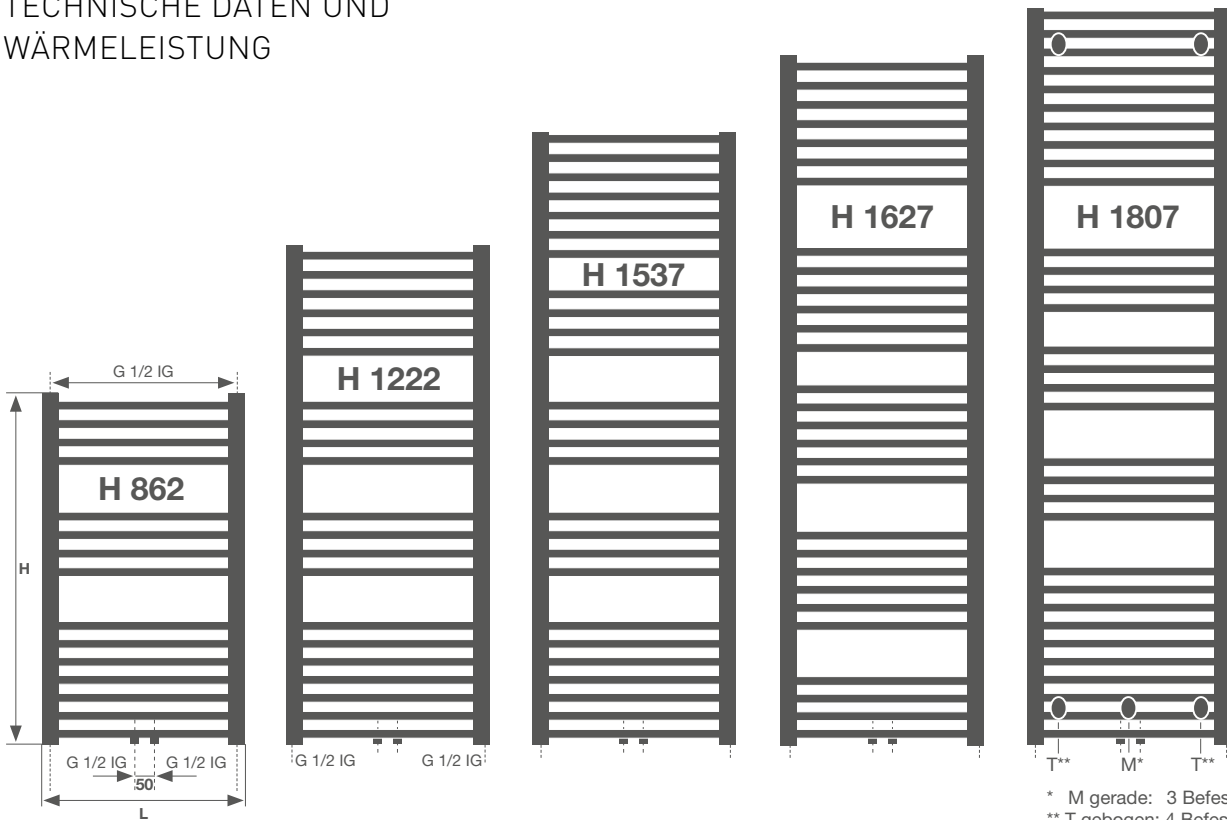

TECHNISCHE DATEN UND WÄRMELEISTUNG

* M gerade: 3 Befestigungspunkte
** T gebogen: 4 Befestigungspunkte