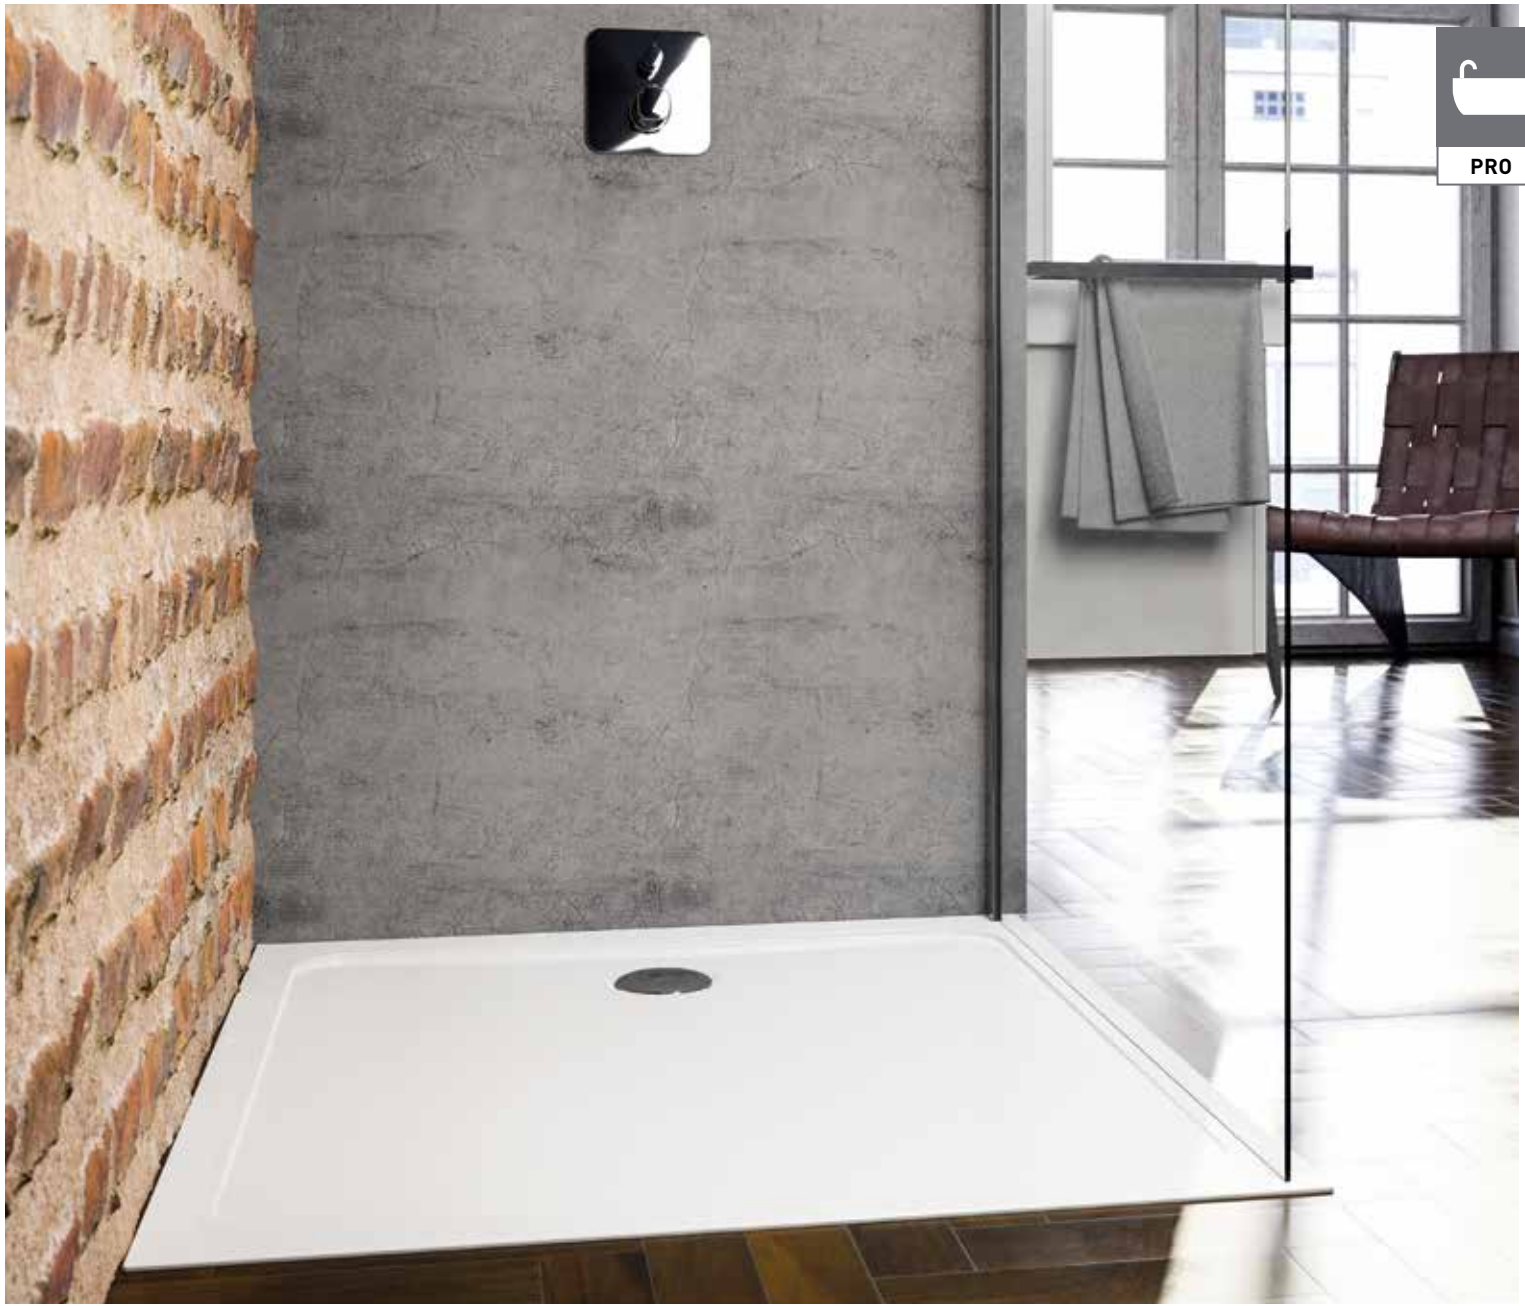

PRO

RECHTECK-DUSCHWANNE