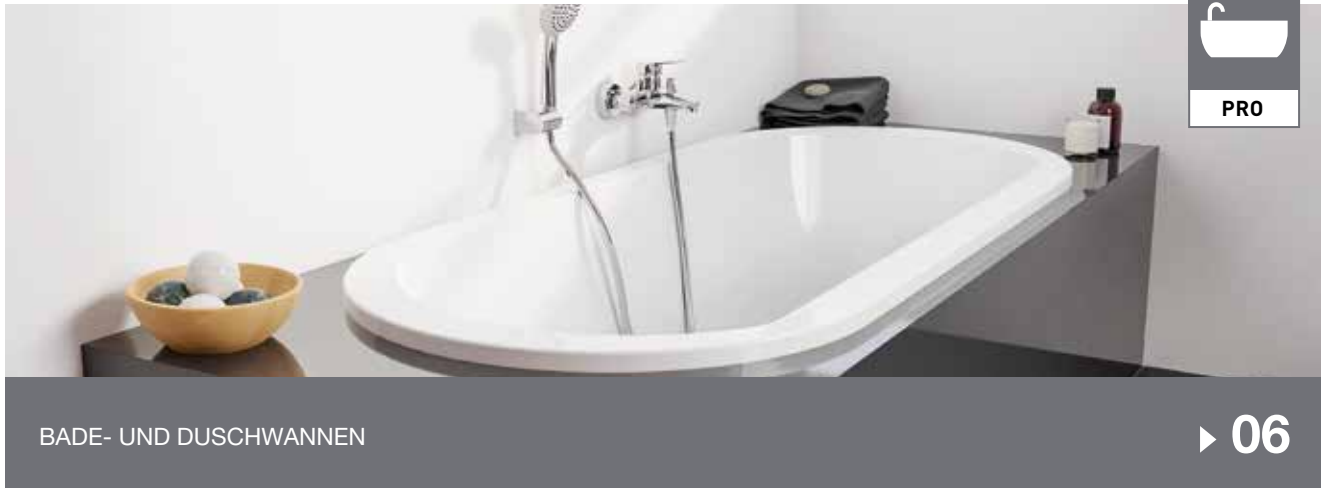

FORMAT PRO

FORMAT Pro bietet Qualität zum fairen Preis.
Mit dem reduzierten, ergonomischen Design eignen sich
die Produkte von **FORMAT Pro** für jedes Badezimmer.