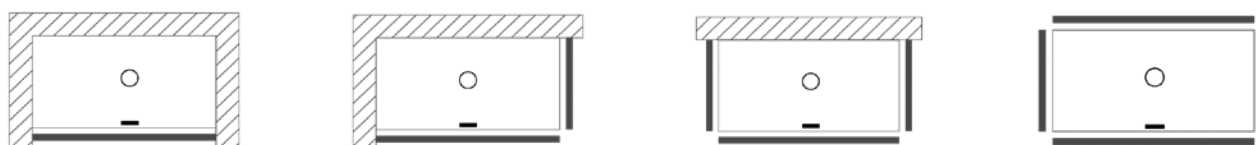

FORMAT Pro Glasverkleidung | Seite 14 - 15