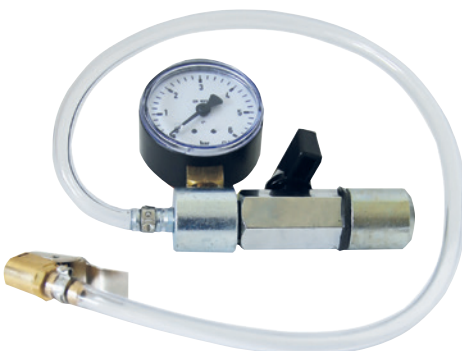

FORMAT Tec Adapter

Adapter passend für unsere Gefäßfüller. Einfach an Membrandruckausdehnungsgefäß von Heizungsanlagen anschließen und den Gefäßdruck korrigieren.

Artikel-Nummer	Typ	Inhalt
F024100050001	FORMAT Tec Gefäßfüller MAG	400ml
F024100020001	FORMAT Tec Lecksuchspray	500ml
F024100070001	FORMAT Tec Adapter